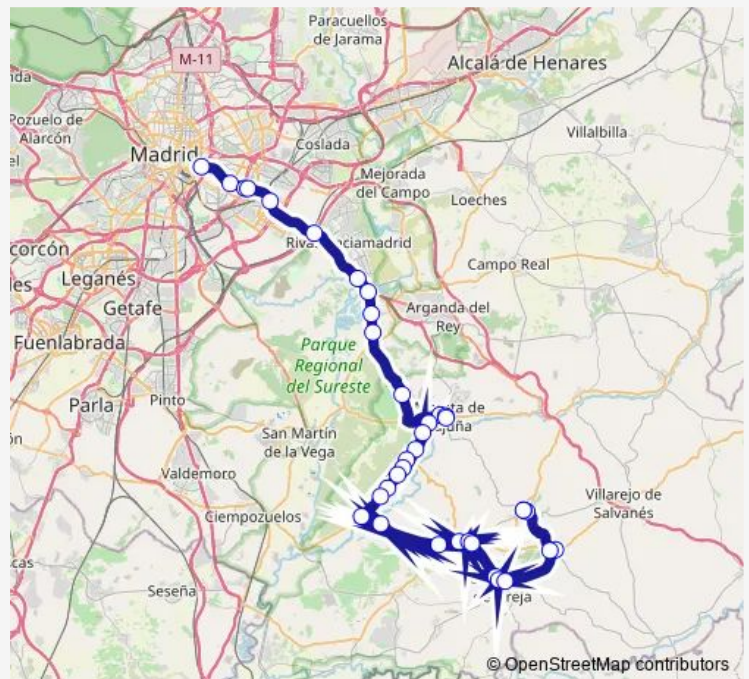

Route schedule

Av.Mediterráneo-Conde DE Casal — CTRA.M317-AYUNTAMIENTO

Monday	06:00-20:00
Tuesday	06:00-20:00
Wednesday	06:00-20:00
Thursday	06:00-20:00
Friday	06:00-20:00
Saturday	06:00-13:00
Sunday	06:00

Route info

Direction: Av.Mediterráneo-Conde DE Casal

Stops: 31

Trip Duration: 1 hour 20 min

337 — Madrid (Conde de Casal)-Chinchón-Valdelaguna **BusMaps**

CHINCHÓN-RONDA DEL MEDIODÍA

CHINCHÓN-CTRA.MADRID

COLMENAR-RESIDENCIA

COLMENAR-ESTACIÓN DE AUTOBUSES

Colmenar-Angeles

BELMONTE-PZA.VALENCIA

BELMONTE-CTRA.VALDELAGUNA

VALDELAGUNA-CTRA.VILLAREJO

CTRA.M317-AYUNTAMIENTO

CTRA.M317-AYUNTAMIENTO

Direction