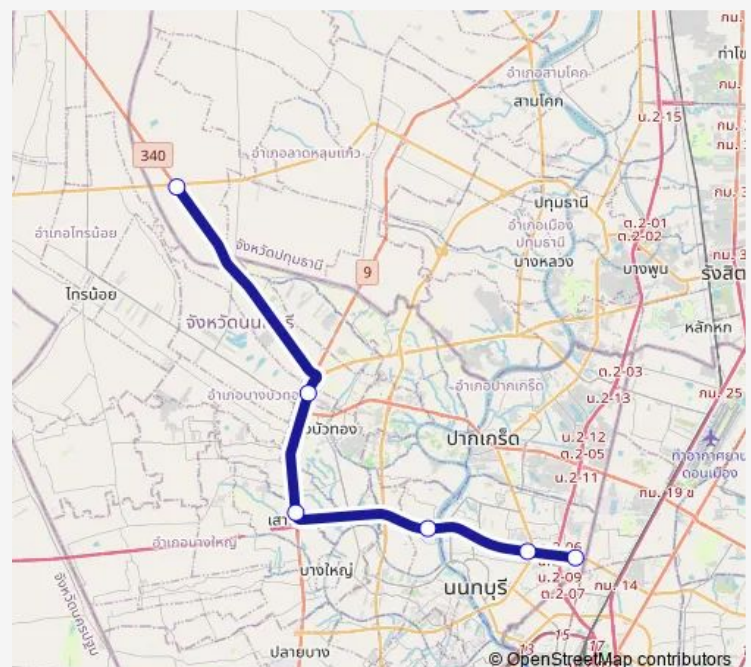

## Bus 337 ตัดช่วงสี่แยกนพวงศ์ - ห้างสรรพสินค้าเดอะมอลล์งามวงศ์วาน;Noppawong Intersection - The mall Ngamwongwan

[Go to website](#)

ทางแยก อ.บางใหญ่;Bang Yai Intersection

สะพานพระนั่งเกล้า;Phra Nang Klao Bridge

แคราย;Khae Rai

ห้างสรรพสินค้าเดอะมอลล์งามวงศ์วาน;The Mall Ngamwongwan

### Route schedule

แยกนพวงศ์;Noppawong Intersection —  
ห้างสรรพสินค้าเดอะมอลล์งามวงศ์วาน;The Mall Ngamwongwan

Monday	00:00
Tuesday	00:00
Wednesday	00:00
Thursday	00:00
Friday	00:00
Saturday	00:00
Sunday	00:00

### Route info

Direction: แยกนพวงศ์;Noppawong Intersection

Stops: 6

Trip Duration: 0 hour 42 min

337 Bus time schedules and route maps are available in an offline PDF at [busmaps.com](https://busmaps.com). Use the [busmaps.com](https://busmaps.com) website to see live bus times, train schedule or subway schedule, and step-by-step directions for all public transit in Mueang Nonthaburi