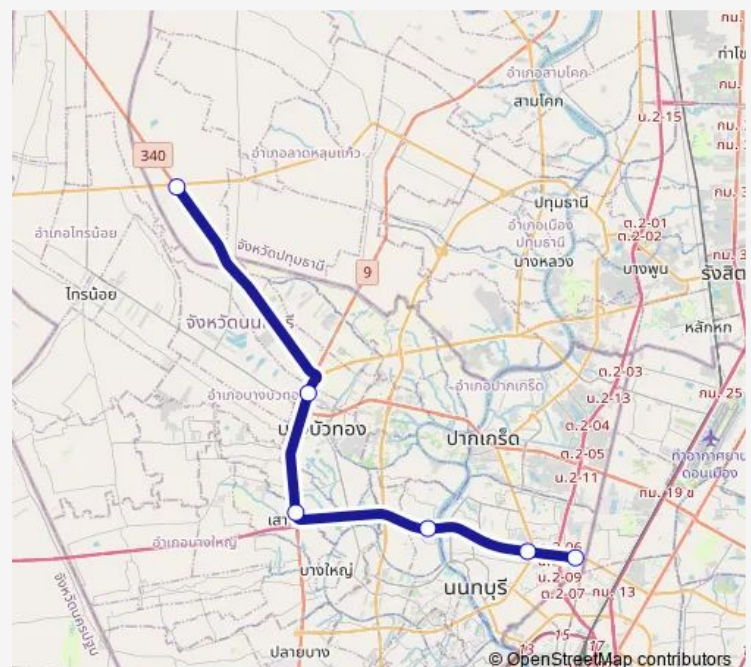

Bus 337 ตัดช่วงสี่แยกนพวงศ์ - ห้างสรรพสินค้าเดอะมอลล์งามวงศ์วาน;Noppawong Intersection - The mall Ngamwongwan

[Go to website](#)

Direction

แยกนพวงศ์;Noppawong Intersection —
ห้างสรรพสินค้าเดอะมอลล์งามวงศ์วาน;The Mall Ngamwongwan

6 stops

[Open route schedule](#)

แยกนพวงศ์;Noppawong Intersection

ทางแยก อ.บางบัวทอง;Bang Bua Thong Intersection

ทางแยก อ.บางใหญ่;Bang Yai Intersection

สะพานพระนั่งเกล้า;Phra Nang Klao Bridge

แคราย;Khae Rai

ห้างสรรพสินค้าเดอะมอลล์งามวงศ์วาน;The Mall Ngamwongwan

Route schedule

แยกนพวงศ์;Noppawong Intersection —
ห้างสรรพสินค้าเดอะมอลล์งามวงศ์วาน;The Mall Ngamwongwan

Monday	00:00
Tuesday	00:00
Wednesday	00:00
Thursday	00:00
Friday	00:00
Saturday	00:00
Sunday	00:00

Route info

Direction: แยกนพวงศ์;Noppawong Intersection

Stops: 6

Trip Duration: 0 hour 42 min

337 Bus time schedules and route maps are available in an offline PDF at busmaps.com. Use the busmaps.com website to see live bus times, train schedule or subway schedule, and step-by-step directions for all public transit in Mueang Nonthaburi