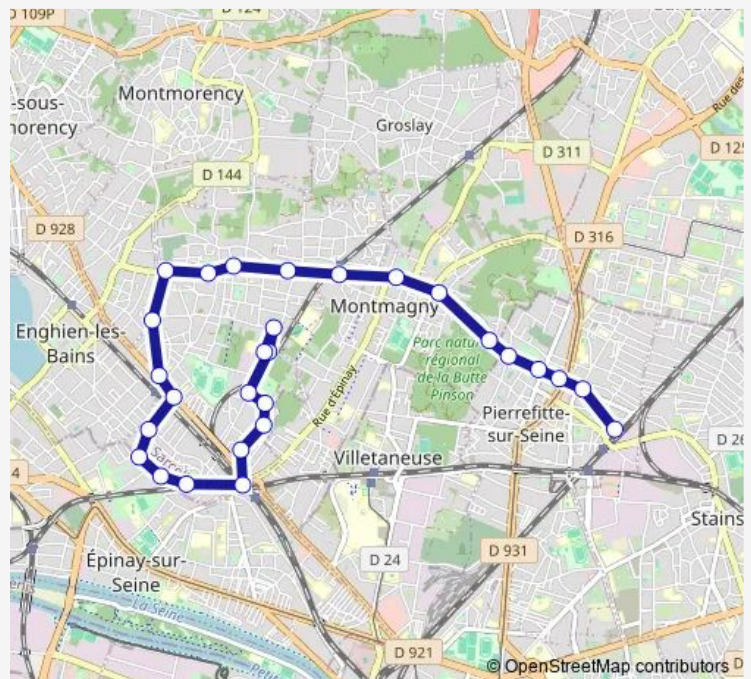

**Bus 337 (Zone Artisanale DU Moutier <-> Gare DE Pierrefitte - Stains RER) - Retour**

[Go to website](#)

**Direction**

Gare DE Pierrefitte - Stains Rer — Zone Artisanale DU Moutier

28 stops

[Open route schedule](#)

Progres

Alexandre Dumas

LES Presles

Saint-Exupery

**Route schedule**

Gare DE Pierrefitte - Stains Rer — Zone Artisanale DU Moutier

Monday 06:00-22:30

Tuesday 06:00-22:30

Wednesday 06:00-22:30

Thursday 06:00-22:30

Friday 06:00-22:30

Saturday 06:00-22:00

Sunday —

**Route info**

Direction: Gare DE Pierrefitte - Stains Rer

Stops: 28

Trip Duration: 0 hour 36 min

337 — (Zone Artisanale DU Moutier <-> Gare DE Pierrefitte - Stains RER) - Retour

Gare D'Epinay - Villetaneuse

Abel Fauveau

Louis Braille

LA Galathee

Gallieni - Jonas

Village Artisanal