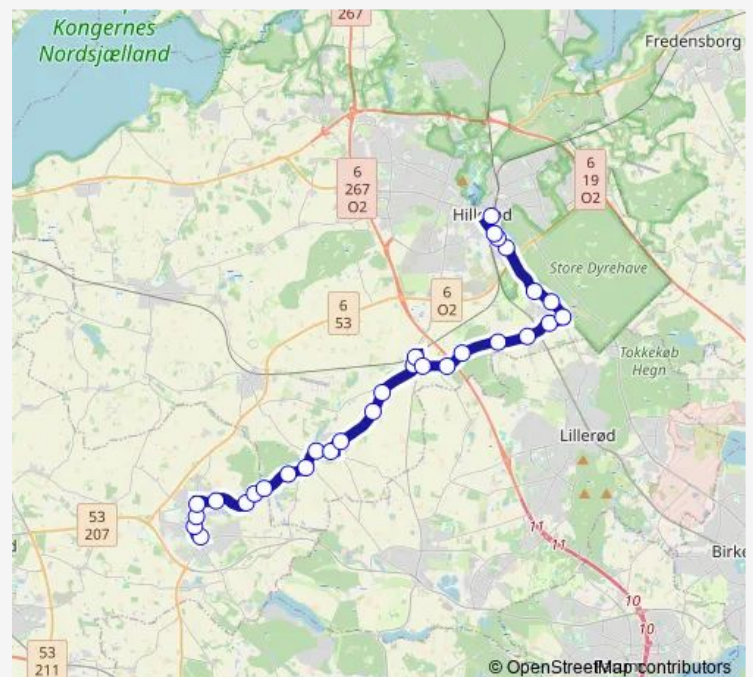

Direction

Hillerød St. — Slangerup Rutebilstation

29 stops

[Open route schedule](#)

Hillerød St.

Sødalén (Hammersholtvej)

Jagtvej (Hammersholtvej)

Engsvinget (Funkevej)

Nørre Herlev, Lyngvej (Brødeskovvej)

Dønnegårdsvej (Bygaden)

Nørre Herlev, Strædet (Bygaden)

Hanebjergvej (Uvelsevej)

Tilsbækgård (Enghaven)

Kongstedvænge (Uvelse Byvej)

Uvelse (Gørløsevej)

Uvelse Have (Gørløsevej)

Lystrup, Søvej (Lystrupvej)

Skovly (Lystrupvej)

Route schedule

Hillerød St. — Slangerup Rutebilstation

Monday	06:36-23:44
Tuesday	06:36-23:44
Wednesday	06:36-23:44
Thursday	06:36-23:44
Friday	06:36-23:44
Saturday	08:42-23:44
Sunday	09:42-23:44

Route info

Direction: Hillerød St.

Stops: 29

Trip Duration: 0 hour 37 min

Lystrup Skov (Lystrupvej)

Slangerup Overdrev (Lystrupvej)

Industrivej (Lystrupvej)

Bakkebo (Lystrupvej)