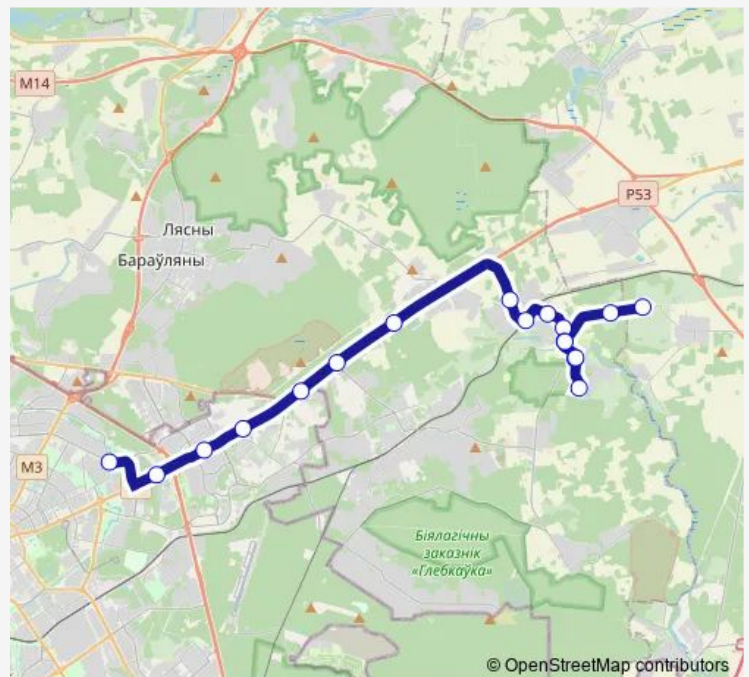

Bus 1062 (Минск - с/т Ветеран)

[Go to website](#)

Direction

с/т Ветэран — ДС Калиновского (высадка пассажиров)

20 stops

[Open route schedule](#)

с/т Ветэран

Юбілейнае

Кашынскага

Лугавая

с/т Сонечны

Лугавая

Кашынскага

Юхнаўка

Гарадок

Пераезд

Гарадзішча

Слабодшчына

Жукаў Луг-2

паварот на Калодзішчы

Военная академия

Дворец лёгкай атлетыкі

ст.м. Уручье

ст.м. Борисовский тракт

Олимпийский спорткомплекс

ДС Калиновского (высадка пассажиров)

Route schedule

с/т Ветэран — ДС Калиновского (высадка пассажиров)

Monday 15:50

Tuesday 15:50

Wednesday 15:50

Thursday 15:50

Friday 15:50

Saturday 15:50

Sunday 15:50

Route info

Direction: с/т Ветэран

Stops: 20

Trip Duration: 0 hour 55 min

■ 1062 (Минск - с/т Ветеран)

BusMaps