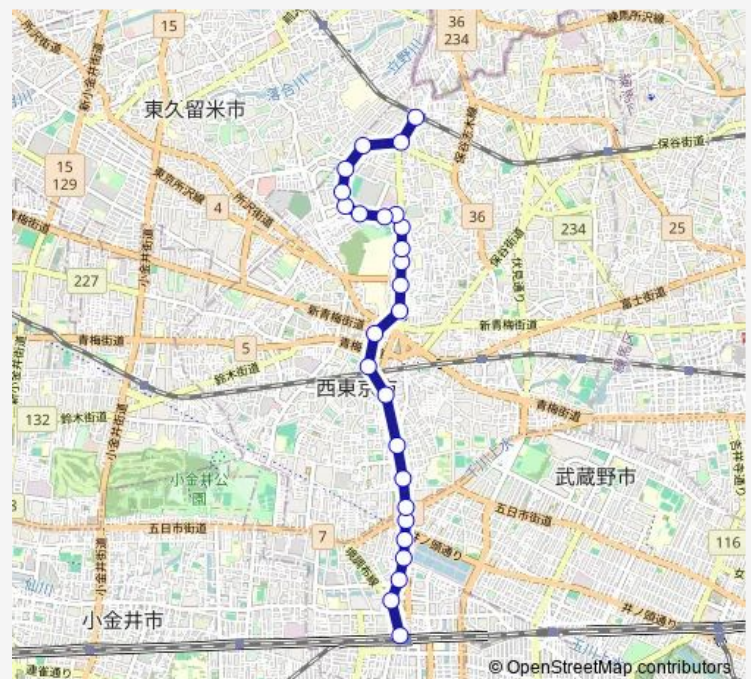

交番前

Route schedule

武蔵境駅 — ひばりヶ丘駅

Monday	23:45-00:36 ⁺¹
Tuesday	23:45-00:36 ⁺¹
Wednesday	23:45-00:36 ⁺¹
Thursday	23:45-00:36 ⁺¹
Friday	23:45-00:36 ⁺¹
Saturday	23:45
Sunday	—

Route info

Direction: 武蔵境駅

Stops: 26

Trip Duration: 0 hour 27 min

ひばりが丘団地

中原小学校

ひばりが丘二丁目

ひばりヶ丘駅入口

ひばりヶ丘駅

Direction

ひばりヶ丘駅 — 武蔵境駅