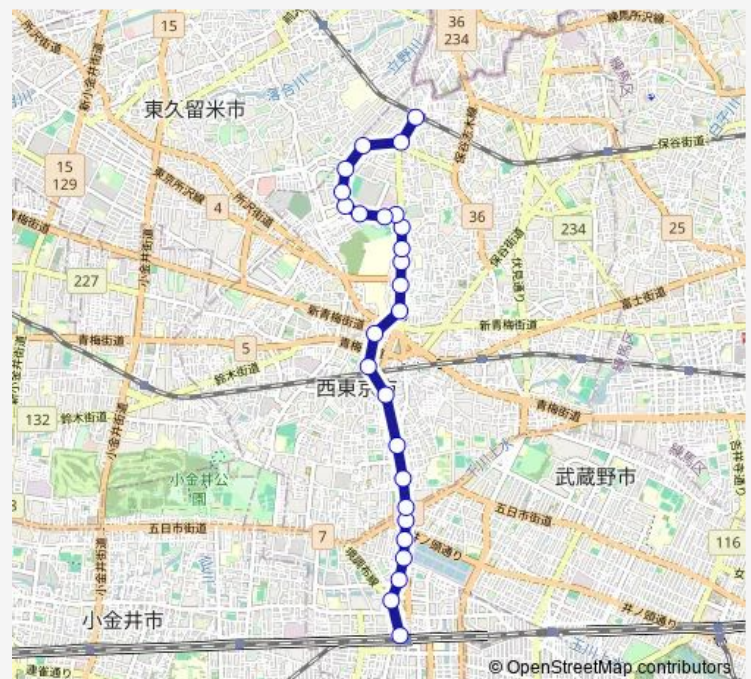

交番前

Route schedule

武蔵境駅 — ひばりヶ丘駅

Monday	23:45-00:36 ⁺¹
Tuesday	23:45-00:36 ⁺¹
Wednesday	23:45-00:36 ⁺¹
Thursday	23:45-00:36 ⁺¹
Friday	23:45-00:36 ⁺¹
Saturday	23:45
Sunday	—

Route info

Direction: 武蔵境駅

Stops: 26

Trip Duration: 0 hour 26 min

【境05】深夜

BusMaps

ひばりが丘団地

中原小学校

ひばりが丘二丁目

ひばりヶ丘駅入口

ひばりヶ丘駅