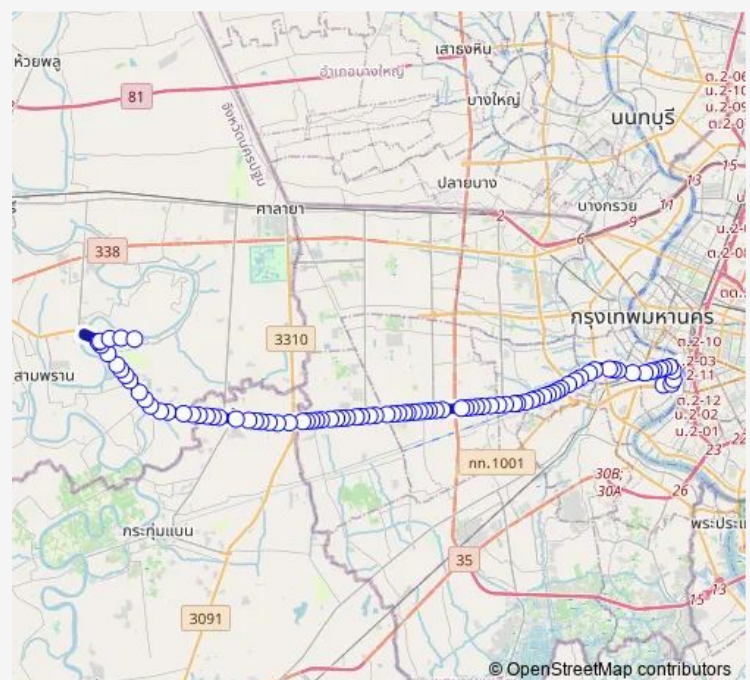

ตรงข้ามวิทยาลัยอาชีวศึกษากรุงเทพธนบุรี;Opposite Bangkok
Thonburi Vocational College

วัดนวลนรดิศ;Wat Nuannoradit

รพ.พญาไท 3;Phyathai 3 Hospital

Route schedule

BTS กรุงธนบุรี (ทางออก3);Bts Krungthonburi (Exit 3)
— ตรงข้าม รพ.เมตตาประชารักษ์;Opposite Mettapracharak
Watraikhing Hospital

Monday	00:00
Tuesday	00:00
Wednesday	00:00
Thursday	00:00
Friday	00:00
Saturday	00:00
Sunday	00:00

Route info

Direction: BTS กรุงธนบุรี (ทางออก3);Bts Krungthonburi
(Exit 3)

Stops: 90

Trip Duration: 2 hour 11 min