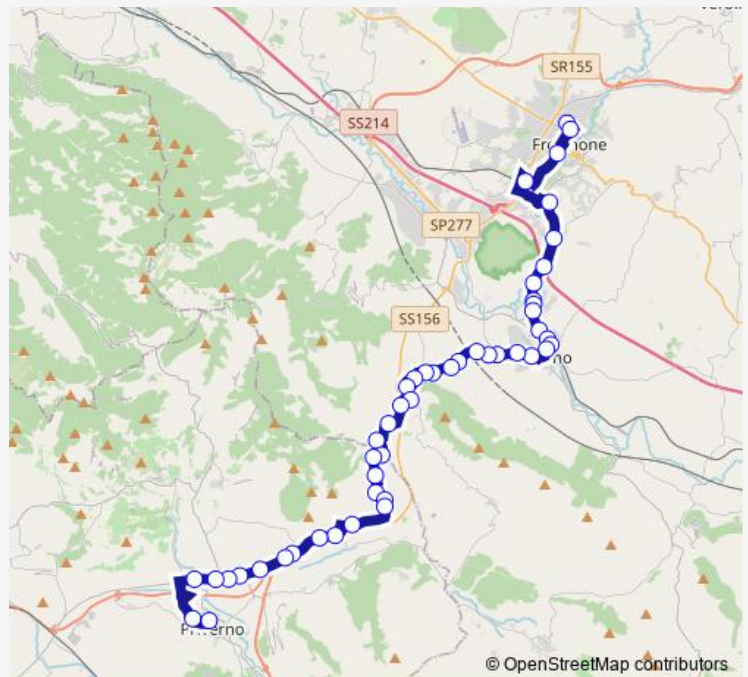

Ceccano | Via Matteotti Via Di Vittorio # f3499

Ceccano | Via Matteotti Via Cirello # f3500

Ceccano | Via Matteotti Str. Asi # f3501

Ceccano | Via Matteotti Via Celleta # f3502

Ceccano | Via Matteotti Via San Giuseppe # f3503

Route schedule

Frosinone | Via Tiburtina Via Lago Maggiore # f3479 — Priverno | Terminal Bus | Ist. Superiore T. Rossi # f3429

Monday	13:40
Tuesday	13:40-16:45
Wednesday	13:40
Thursday	13:40-16:45
Friday	13:40-16:45
Saturday	16:45
Sunday	—

Route info

Direction: Frosinone | Via Tiburtina Via Lago Maggiore # f3479

Stops: 48

Trip Duration: 1 hour 9 min

■ Lt633a — Frosinone - Priverno # Lt633a

Ceccano | Via Matteotti Via Cava # f3504

Giuliano | Via Ceccano (Km 5) # f3505