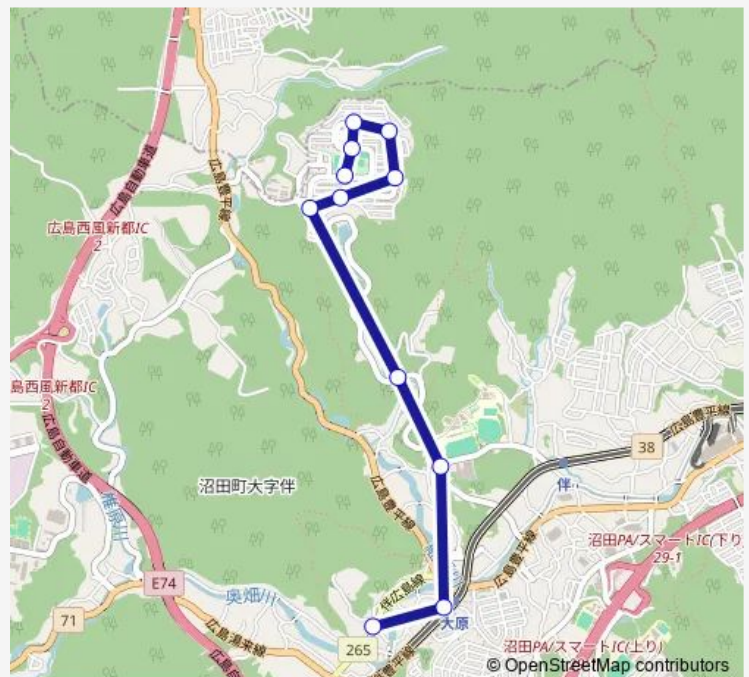

若葉台東公園前

若葉台

若葉台入口

新畑

スポーツセンター前

大原駅

伴学校

### Route schedule

若葉台中央公園南 — 伴学校

Monday 12:59

Tuesday 12:59

Wednesday 12:59

Thursday 12:59

Friday 12:59

Saturday —

### Route info

Direction: 若葉台中央公園南

Stops: 11

Trip Duration: 0 hour 17 min

■ 若葉台中央公園南→大原駅→伴学校

Bus time schedules and route maps are available in an offline PDF at [busmaps.com](https://busmaps.com). Use the [busmaps.com](https://busmaps.com) website to see live bus times, train schedule or subway schedule, and step-by-step directions for all public transit in Hiroshima