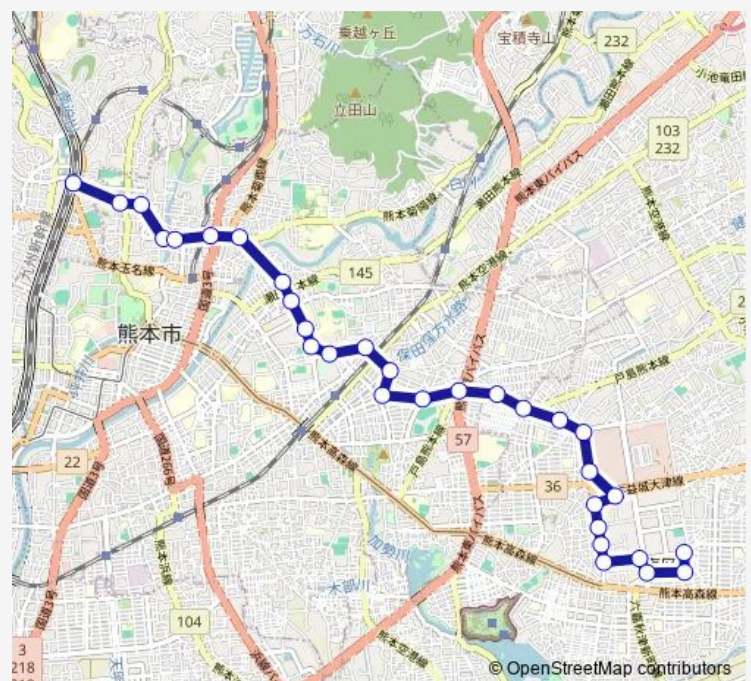

京塚 (熊本)

東京塚

南灰塚

自衛隊通り

Route schedule

上熊本駅前 — 東本町

Monday 08:25-15:27

Tuesday 08:25-15:27

Wednesday 08:25-15:27

Thursday 08:25-15:27

Friday 08:25-15:27

Saturday —

Sunday —

Route info

Direction: 上熊本駅前

Stops: 31

Trip Duration: 0 hour 52 min

■ F4-2 : 上熊本駅前→子飼→渡瀬→京塚→熊本市市民病院→東本町

西部総監部前

熊本市民病院

東町

運輸支局入口

東町中学入口

東町中学西口