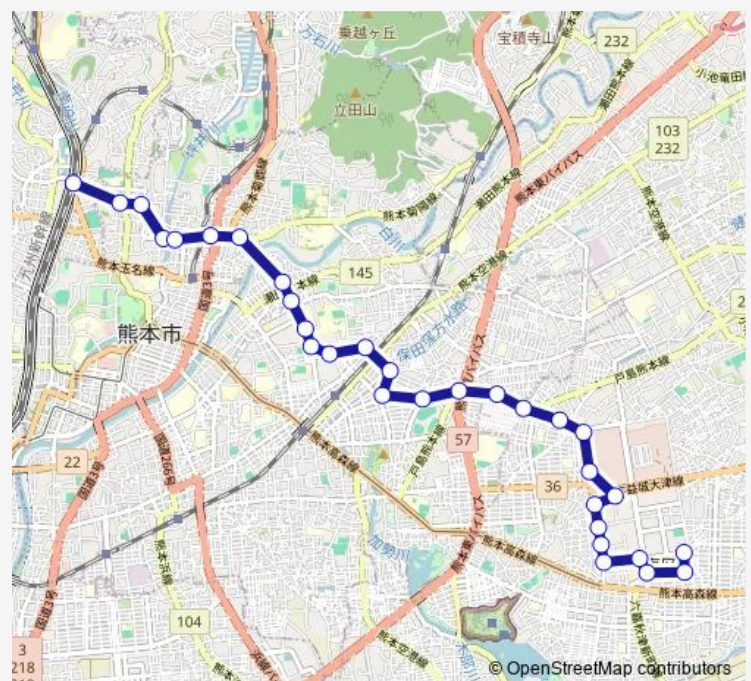

### Route schedule

上熊本駅前 — 東本町

Monday 08:25-15:27

Tuesday 08:25-15:27

Wednesday 08:25-15:27

Thursday 08:25-15:27

Friday 08:25-15:27

Saturday —

### Route info

Direction: 上熊本駅前

Stops: 31

Trip Duration: 0 hour 52 min

■ F4-2 : 上熊本駅前→子飼→渡瀬→京塚→熊本市市民病院→東本町

西部総監部前

熊本市民病院

東町