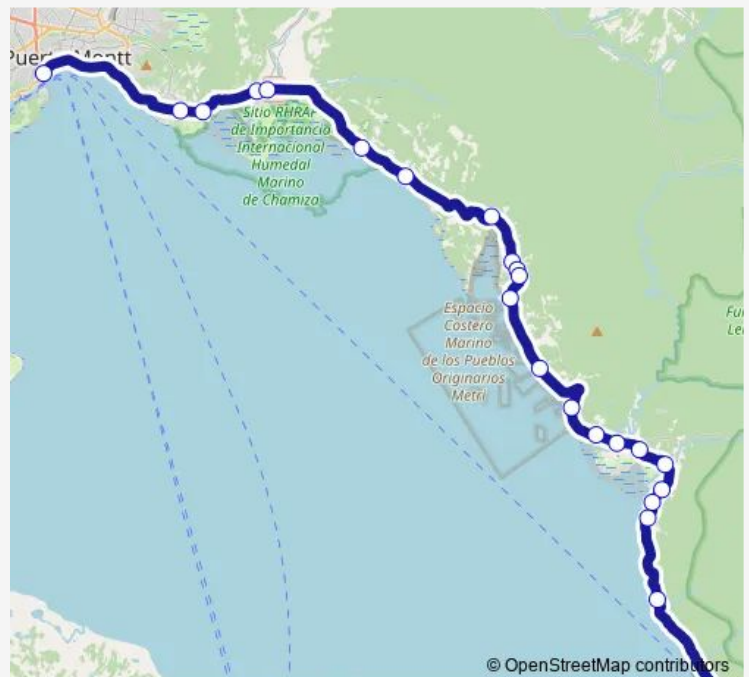

Bus B-Jb Puerto Montt - Caleta La Arena

[Go to website](#)

Direction

undefined — undefined

0 stops

[Open route schedule](#)

Route schedule

undefined — undefined

Monday	10:30-16:30
Tuesday	10:30-16:30
Wednesday	10:30-16:30
Thursday	10:30-16:30
Friday	10:30-16:30
Saturday	10:30-16:30
Sunday	14:30-20:30

Route info

Direction:

Stops: 0

Trip Duration: – min

B-Jb — Puerto Montt - Caleta La Arena

Carretera Austral / Los Arrayanes

Carretera Austral / Bahía Quillaipe

Carretera Austral / Estación De Salud Quillaipe

Carretera Austral / Entrada Metri

Carretera Austral / Salida Metri

Carretera Austral / Lenca

Carretera Austral / Puente Lenca

Carretera Austral / Camino Parque Nacional Alerce Andino

Carretera Austral / Puente Chaicas

Carretera Austral / Entrada Chaicas

Carretera Austral / Escuela Rural Chaicas

Carretera Austral / Chaicas Centro