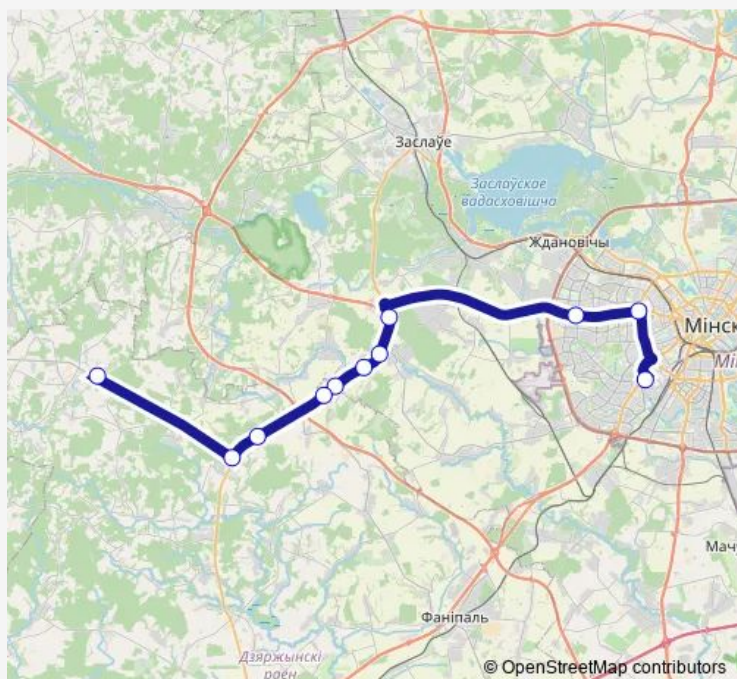

Bus 385с (Минск - с/т Мара)

[Go to website](#)

Direction

АС Юго-Западная (пригород) — с/т Мара

11 stops

[Open route schedule](#)

АС Юго-Западная (пригород)

ст.м. Пушкинская

ст.м. Каменная Горка (пригород)

Закаблукі

Гаішча

Гаішча-1

Пярхурава

Пярхурава-1

Белякова

Паварот на Вертнікі

с/т Мара

Route schedule

АС Юго-Западная (пригород) — с/т Мара

Monday	—
Tuesday	—
Wednesday	—
Thursday	—
Friday	19:25
Saturday	06:50-16:10
Sunday	10:00-19:25

Route info

Direction: АС Юго-Западная (пригород)

Stops: 11

Trip Duration: 0 hour 58 min

■ 385с (Минск - с/т Мара)

BusMaps

Direction

с/т Мара — АС Юго-Западная

11 stops

[Open route schedule](#)