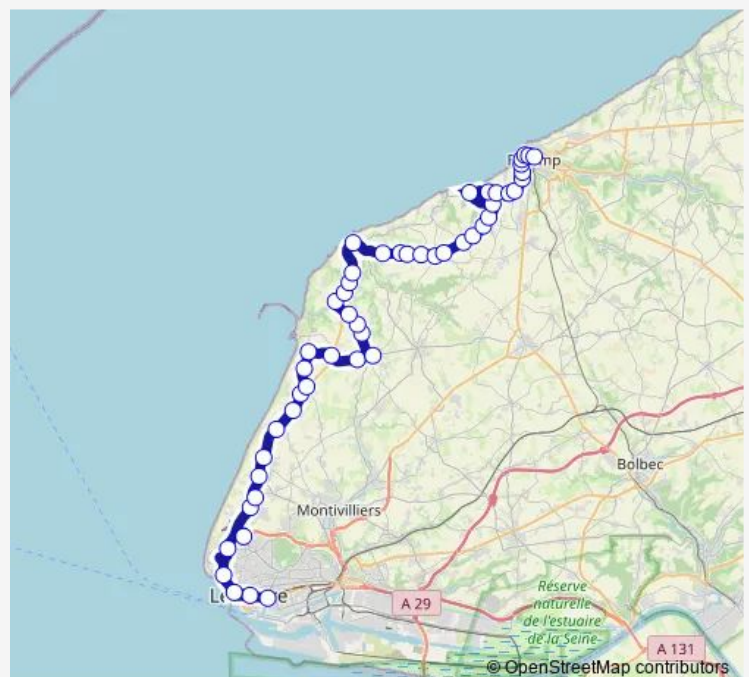

Gonneville-LA-Mallet - Place du Marché

Anglesqueville-L'Esneval - La Grande Mare

Criquetot-L'Esneval - Église

### Route schedule

LE Havre - Gare Routière — Fecamp - Gare Sncf

Monday 16:25-17:00

Tuesday 16:25

Wednesday 16:25

Thursday 16:25-17:00

Friday 16:25-17:00

Saturday 09:20-16:25

### Route info

Direction: LE Havre - Gare Routière

Stops: 48

Trip Duration: 1 hour 45 min

509r — LE Havre / Étretat / Fécamp

BusMaps

Villainville - Mairie / École

Pierrefiques - Le Bois

## Route info

Direction: Heuqueville - Saint-Hubert

Stops: 16

Trip Duration: 1 hour 3 min