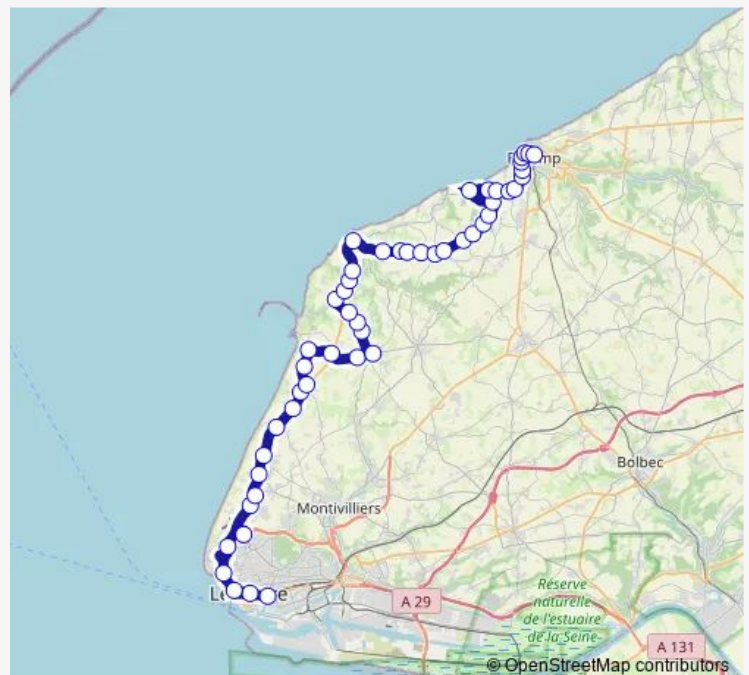

SAINT-JOUIN-BRUNEVAL - La Forge

Gonneville-LA-Mallet - La Gonnevillaise

Gonneville-LA-Mallet - Place du Marché

Anglesqueville-L'Esneval - La Grande Mare

Criquetot-L'Esneval - Église

Route schedule

LE Havre - Gare Routière — Fecamp - Gare Sncf

Monday 16:25-17:00

Tuesday 16:25

Wednesday 16:25-17:00

Thursday 16:25-17:00

Friday 16:25-17:00

Saturday 09:20-16:25

Sunday 17:00

Route info

Direction: LE Havre - Gare Routière

Stops: 48

Trip Duration: 1 hour 45 min

509R — LE Havre / Étretat / Fécamp

VILLAINVILLE - Mairie / École

PIERREFIQUES - Le Bois

Pierrefiques - La Tourniole

Etretat - Camping Le Grandval

Etretat - Le Grandval

Etretat - Mairie

Etretat - Gare

Benouville - Le Bout de la Ville

BENOUVILLE - L'Étigue

VATTETOT-SUR-MER - Forge

VATTETOT-SUR-MER - Mairie / École

VATTETOT-SUR-MER - Brandeville