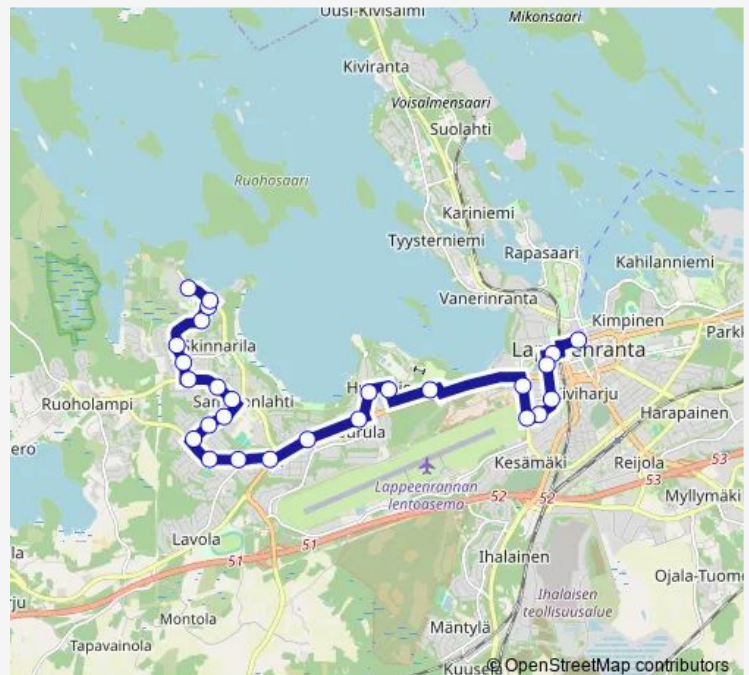

Tuesday 09:15-23:15

Wednesday 09:15-23:15

Thursday 09:15-23:15

Friday 09:15-23:15

Saturday —

Sunday —

Route info

Direction: LUT-Yliopisto

Stops: 25

Trip Duration: 0 hour 30 min

1X — Yliopisto-Keskusta

Helsingintie-Suonionkatu keskustaan

Lappeenkatu 2 P

Oikokatu L

Keskusta L

Direction