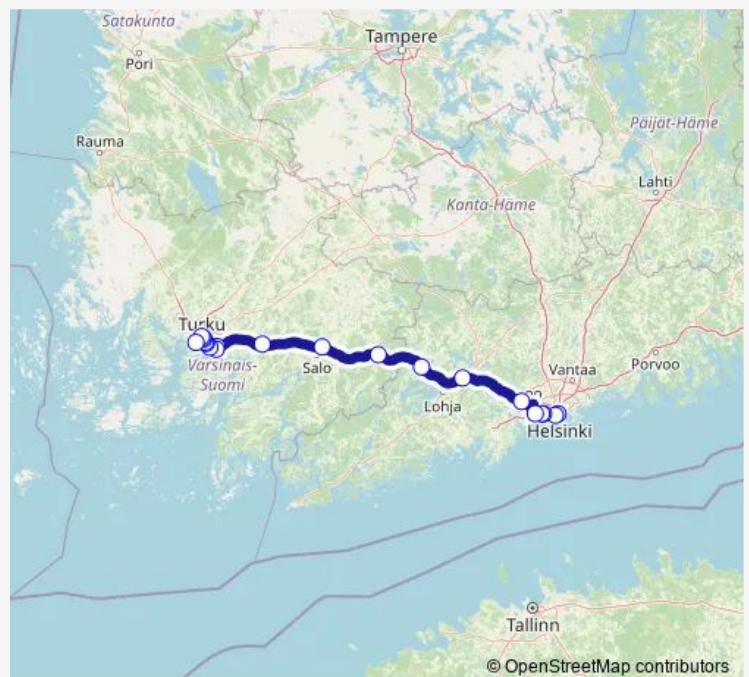

Krossinkatu P

Kaarina, tie 110 L

Piispanristi

Vanha Hautausmaa

Kivikartiontie

Uudenmaantulli

Tuomiokirkkotori

Turku, linja-autoasema

Route schedule

Helsinki, linja-autoasema, Kamppi — Turku, linja-autoasema

Monday 11:40

Tuesday —

Wednesday —

Thursday —

Friday 11:40

Saturday 11:40

Sunday 11:40

Route info

Direction: Helsinki, linja-autoasema, Kamppi

Stops: 19

Trip Duration: 2 hour 20 min

OB11 — Helsinki - Turku

Direction

Helsinki, linja-autoasema, Kamppi — Turun satama, kaukoliikenne

20 stops

[Open route schedule](#)

Helsinki, linja-autoasema, Kamppi

Länsiväylä

Karhusaarensolmu

Tapiolansolmu

Niittykumpu [M], lait. 2

Lommila