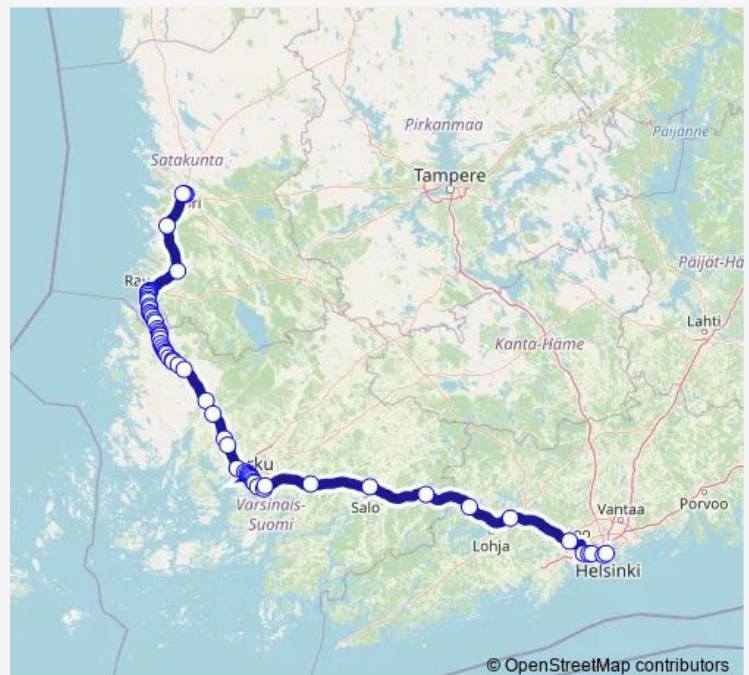

Thursday 11:35-15:05

Friday 11:35-15:05

Saturday 11:35-15:05

Sunday 11:35-16:35

Route info

Direction: Pori, Matkakeskus

Stops: 62

Trip Duration: 4 hour 45 min

OB11 — Pori - Turku - Salo - Helsinki

BusMaps

Polttila E

Karjassilta E

Varhokylä th E

Lahnio E

Seppälä th E

Untamala E