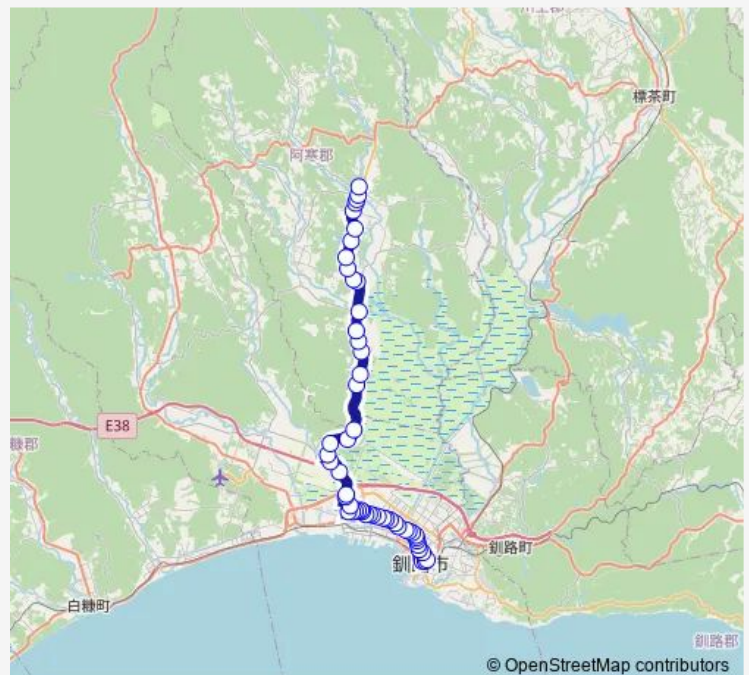

Thursday —

Friday —

Saturday 13:15

Sunday 13:15

Route info

Direction: 釧路駅前バスターミナル

Stops: 55

Trip Duration: 1 hour 10 min

■ 鶴居線

BusMaps

鳥取分岐 (A)

鳥取大通り9丁目

鳥取北10丁目

星が浦北1 - 1

星が浦北1 - 3

星が浦北2 - 4