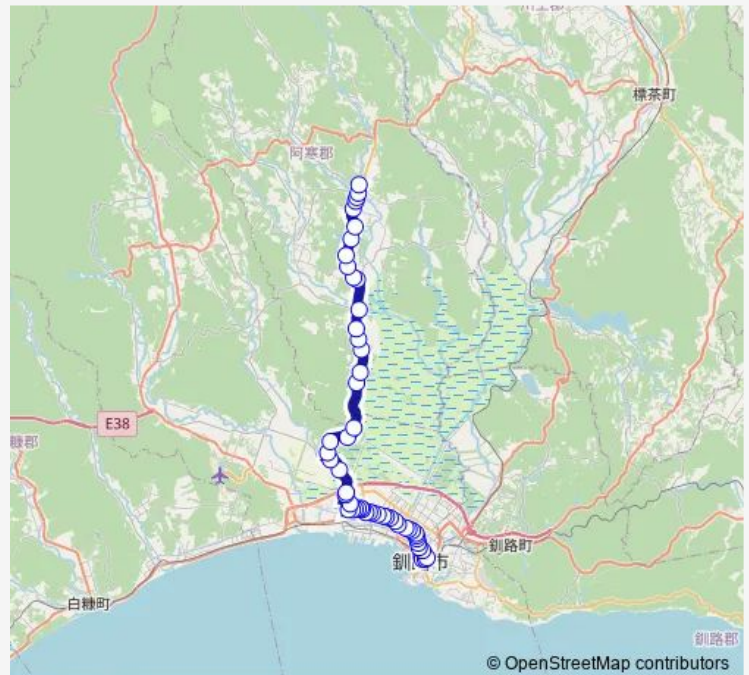

Saturday 13:15

Sunday 13:15

Route info

Direction: 釧路駅前バスターミナル

Stops: 55

Trip Duration: 1 hour 10 min

鳥取分岐 (A)

鳥取大通り9丁目

鳥取北10丁目

星が浦北1 - 1

星が浦北1 - 3

星が浦北2 - 4

星が浦北2 - 3

星が浦北3丁目

鶴野小学校

鶴野地区会館前