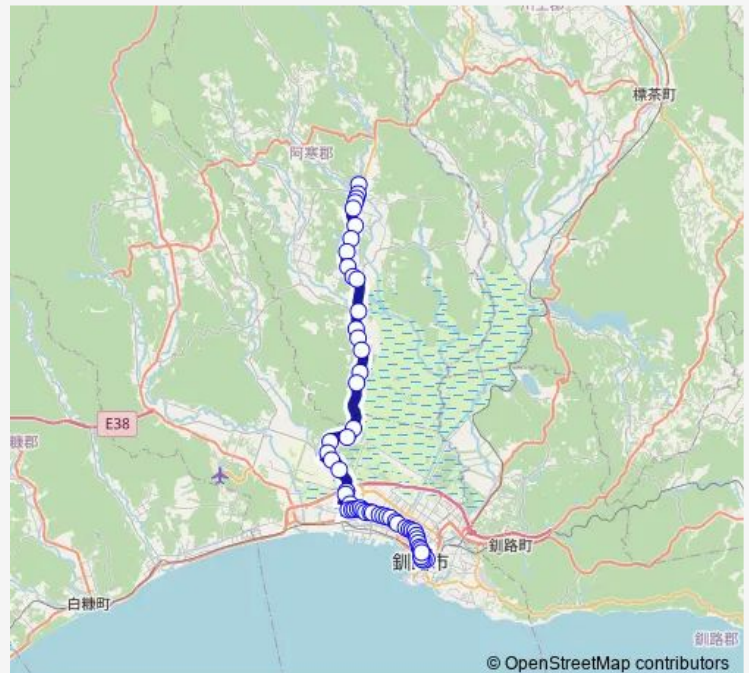

Bus 鶴居線

[Go to website](#)

Direction

グリーンパークつるい — 釧路駅前バスターミナル

55 stops

[Open route schedule](#)

グリーンパークつるい

鶴居

鶴居中学校

役場前

13号線

北11号

9号

7号

ふか場入口

鶴見台

下雪裡

下幌呂

南2線

学校前

夢の団地

温根内ビジターセンター

北斗霊園

湿原展望台

北斗坂下

野生生物保護センター

北斗橋

Route schedule

グリーンパークつるい — 釧路駅前バスターミナル

Monday —

Tuesday —

Wednesday —

Thursday —

Friday —

Saturday 14:40

Sunday 14:40

Route info

Direction: グリーンパークつるい

Stops: 55

Trip Duration: 1 hour 10 min

■ 鶴居線

BusMaps