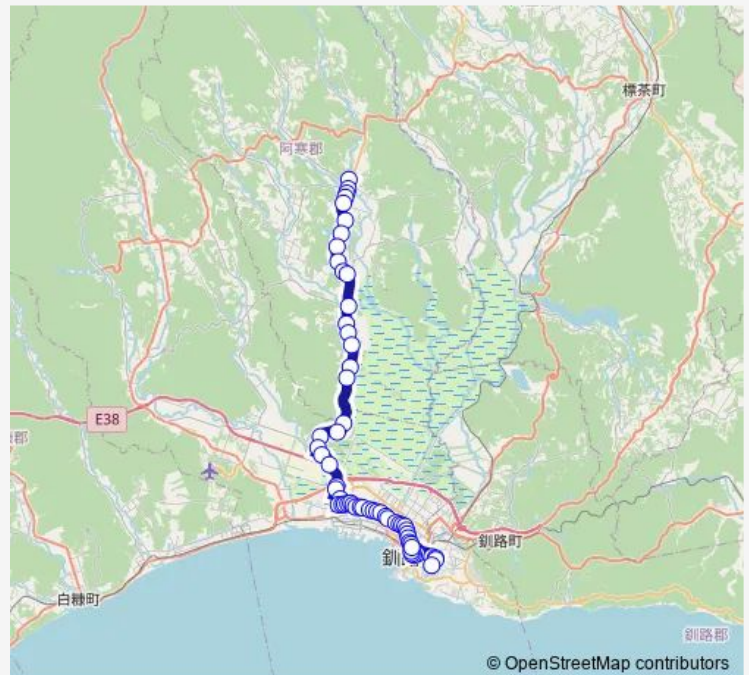

Bus 鶴居線

[Go to website](#)

Direction

グリーンパークつるい — 市立病院前

59 stops

[Open route schedule](#)

グリーンパークつるい

鶴居

鶴居中学校

役場前

13号線

北11号

9号

7号

ふか場入口

鶴見台

下雪裡

下幌呂

南2線

学校前

夢の杜団地

温根内ビジターセンター

北斗霊園

湿原展望台

北斗坂下

野生生物保護センター

北斗橋

Route schedule

グリーンパークつるい — 市立病院前

Monday 08:20-16:08

Tuesday 08:20-16:08

Wednesday 08:20-16:08

Thursday 08:20-16:08

Friday 08:20-16:08

Saturday 08:20-16:08

Sunday 08:20-16:08

Route info

Direction: グリーンパークつるい

Stops: 59

Trip Duration: 1 hour 20 min

■ 鶴居線

BusMaps