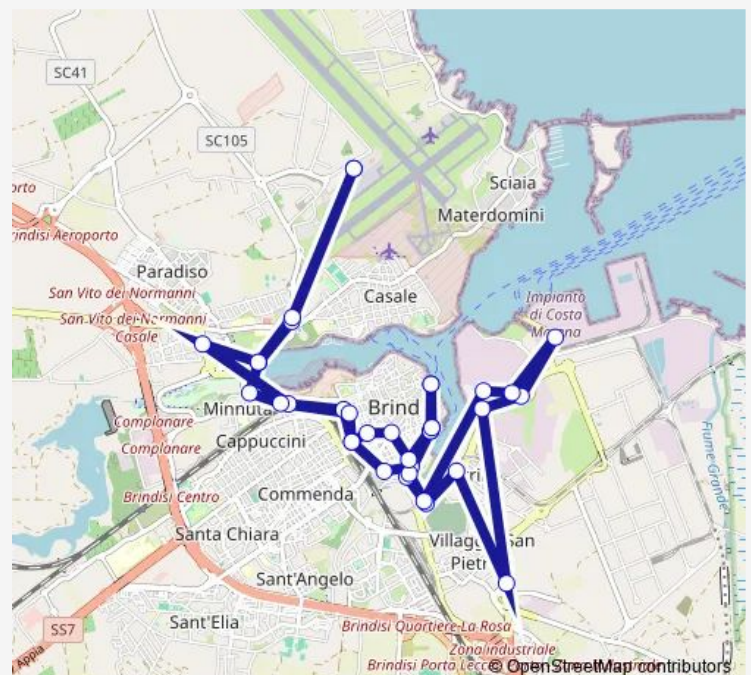

Brindisi - Piazza Crispi - Stazione FF. Ss.

Brindisi - viale Mennitti dir. Piazza Capitanerie di Porto1

Brindisi - piazza Capitanerie di Porto1

Brindisi - viale Mennitti dir. Porta Lecce1

Brindisi - Via Prov. per Lecce - di fr al civico 19 (Agip)

Brindisi - Punto Franco - Montubi

Brindisi - viale Arno - di fronte al cimitero

Brindisi - Via Prov. per Lecce - civico 19

Route schedule

Brindisi - Aeroporto del Salento — Brindisi - Aeroporto del Salento

Monday 05:00-00:15⁺¹

Tuesday 05:00-00:15⁺¹

Wednesday 05:00-00:15⁺¹

Thursday 05:00-00:15⁺¹

Friday 05:00-00:15⁺¹

Saturday 05:00-00:15⁺¹

Sunday 05:00-00:15⁺¹

Route info

Direction: Brindisi - Aeroporto del Salento

Stops: 34

Trip Duration: 0 hour 58 min

■ A-P — Collegamento Aeroporto Centro Città

Brindisi - viale Mennitti dir. Piazza Capitanerie di Porto1

Brindisi - piazza Capitanerie di Porto1