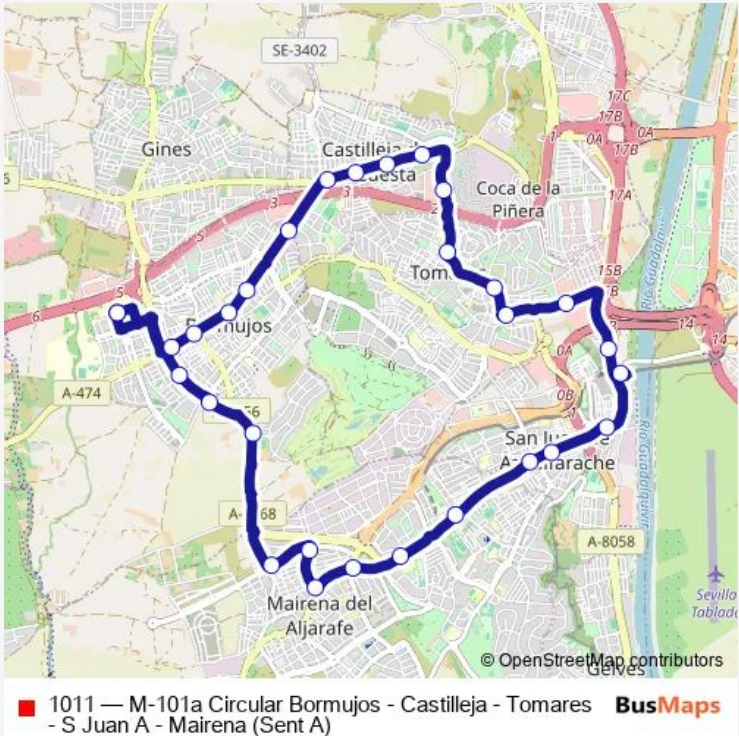

Bus 1011 M-101a Circular Bormujos - Castilleja - Tomares - S Juan A - Mairena (Sent A)

[Go to website](#)

Direction
 Hospital San Juan De Dios (Frente Urgencias) — Hospital San Juan De Dios (Frente Urgencias)

30 stops

[Open route schedule](#)

- Hospital San Juan De Dios (Frente Urgencias)
- Rtda Bollullos Puertas Leyva
- Coso Calero Parque Los Alamos
- Av Del Aljarafe Ayuntamiento
- Av Del Aljarafe Cafeteria Imperial (Frente)
- Nueva Sevilla Convento
- Hacienda San Ignacio
- C Real Frente Supermercado Codi (I)
- C Real Irlandesas
- C Real Maristas
- Airesur-Ikea
- Rtda Del Torero (V)
- les Nestor Almendros (I)
- Av De La Arboleda
- Hipercor Frente Leroy Merlin
- Bda Guadalajara
- Metro San Juan Bajo (U)
- CI A Machado (La Caixa)
- C 28 De Febrero Ambulatorio
- Av De Mairena Los Faroles

Route schedule
 Hospital San Juan De Dios (Frente Urgencias) — Hospital San Juan De Dios (Frente Urgencias)

| | |
|-----------|-------------|
| Monday | 06:45-21:15 |
| Tuesday | 06:45-21:15 |
| Wednesday | 06:45-21:15 |
| Thursday | 06:45-21:15 |
| Friday | 06:45-21:15 |
| Saturday | 08:00-20:15 |
| Sunday | 10:30-19:30 |

Route info
 Direction: Hospital San Juan De Dios (Frente Urgencias)
 Stops: 30
 Trip Duration: 0 hour 40 min

Rtda Cavaleri

Metro Ciudad Expo (V)

Av De San Juan Rtda. Vitalia (V)

C/ Pedro Muñoz Seca (Lateral Guardia Civil)