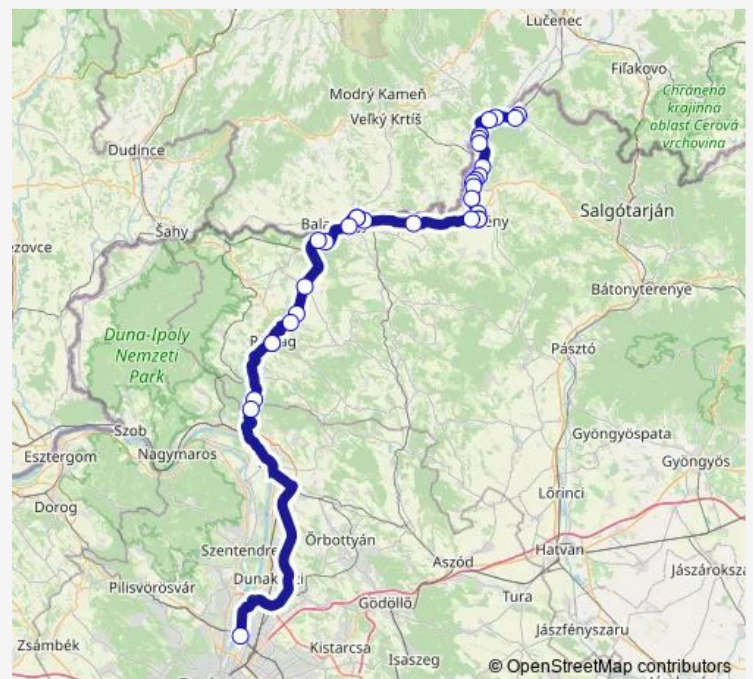

Thursday 05:47

Friday 05:47

Saturday 05:47

Sunday 05:47

Route info

Direction: Litke, Kultúrház

Stops: 32

Trip Duration: 2 hour 43 min

Balassagyarmat, autóbusz-állomás

Balassagyarmat, Lidl áruház

Ipolyszög, bejárati út

Ipolyszög, vasúti megállóhely bejárati út

Érsekvadkert, központ

Pusztaberki elágazó

Tereskei elágazás

Rétság, autóbusz-forduló

Saturday 16:30

Sunday 16:30

Route info

Direction: Budapest, Újpest-Városkapu Xiii. kerület

Stops: 33

Trip Duration: 2 hour 43 min

Ludányhalászi, szociális otthon

Ludányhalászi, újtelep