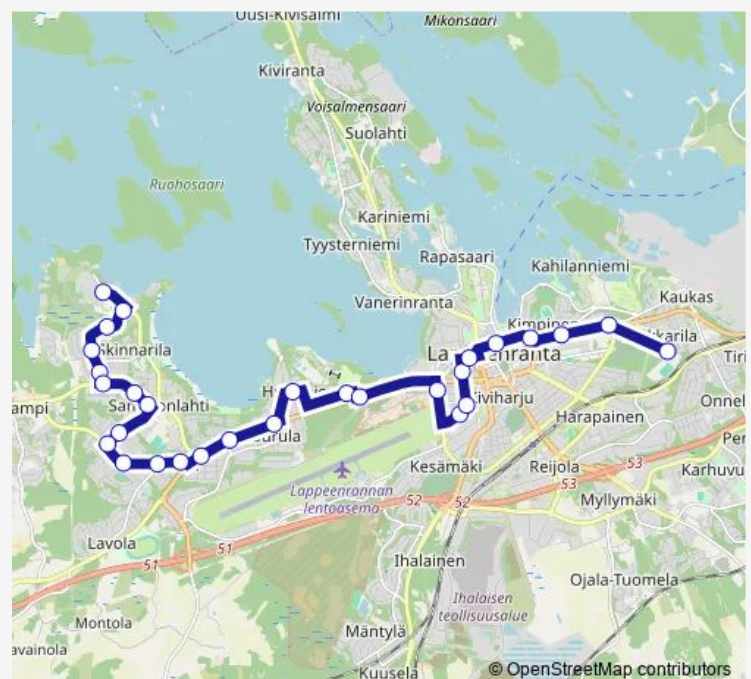

Tuesday —

Wednesday —

Thursday —

Friday —

Saturday 16:10

Sunday —

Route info

Direction: LUT-Yliopisto

Stops: 29

Trip Duration: 0 hour 50 min

1011 — Saipa Yliopisto-Keskusta-Jäähalli

Puhakankatu 13 keskustaan

Suonionkatu 12 keskustaan

Lyseo I

Keskusta I

Oikokatu I

Valtakatu 70 keskustasta

Arboretum I

Jäähalli

Direction

LUT-Yliopisto — Jäähalli

28 stops

[Open route schedule](#)

LUT-Yliopisto