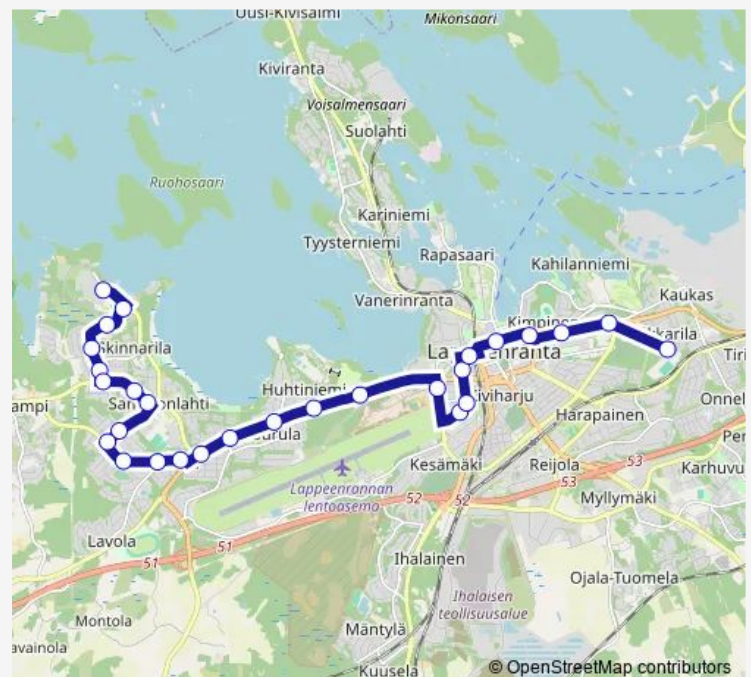

Sammonlahdenkatu-Merenlahdentie keskustaan

Merenlahdentie 38 keskustaan

Merenlahdentie 20 keskustaan

Merenlahdentie 2 keskustaan

Helsingintie-Skinnarilankatu keskustaan

Helsingintie-Puolakatu keskustaan

Helsingintie-Kourula keskustaan

Helsingintie-Huhtiniemi keskustaan

Helsingintie-leirintäalue keskustaan

Lavolankatu 1 keskustaan

Puhakankatu 3-7 keskustaan

Puhakankatu 13 keskustaan

Route schedule

LUT-Yliopisto — Jäähalli

Monday	—
Tuesday	—
Wednesday	17:40
Thursday	17:40
Friday	17:40
Saturday	—
Sunday	—

Route info

Direction: LUT-Yliopisto

Stops: 28

Trip Duration: 0 hour 50 min

1011 — Saipa Yliopisto-Keskusta-Jäähalli

Suonionkatu 12 keskusta

Lyseo I

Keskusta I

Oikokatu I

Valtakatu 70 keskustasta

Arboretum I

Jäähalli

Direction

Jäähalli — LUT-Yliopisto

28 stops

[Open route schedule](#)