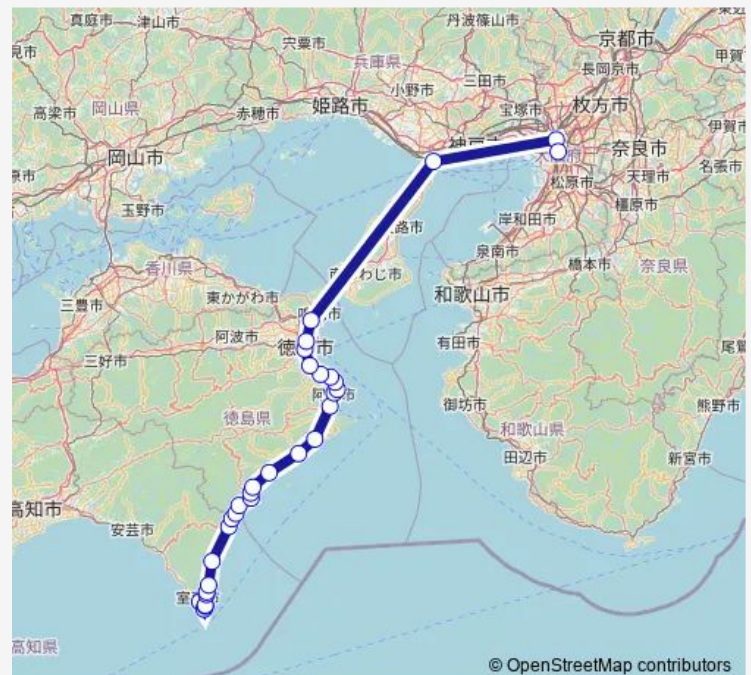

### Route schedule

室戸（海の駅とろむ） — 南海なんば

Monday 05:50-15:00

Tuesday 05:50-15:00

Wednesday 05:50-15:00

Thursday 05:50-15:00

Friday 05:50-15:00

Saturday 05:50-15:00

### Route info

Direction: 室戸（海の駅とろむ）

Stops: 31

Trip Duration: 6 hour 49 min

■ 室戸・生見・阿南大阪線

BusMaps

那賀川

ゆたかの団地前