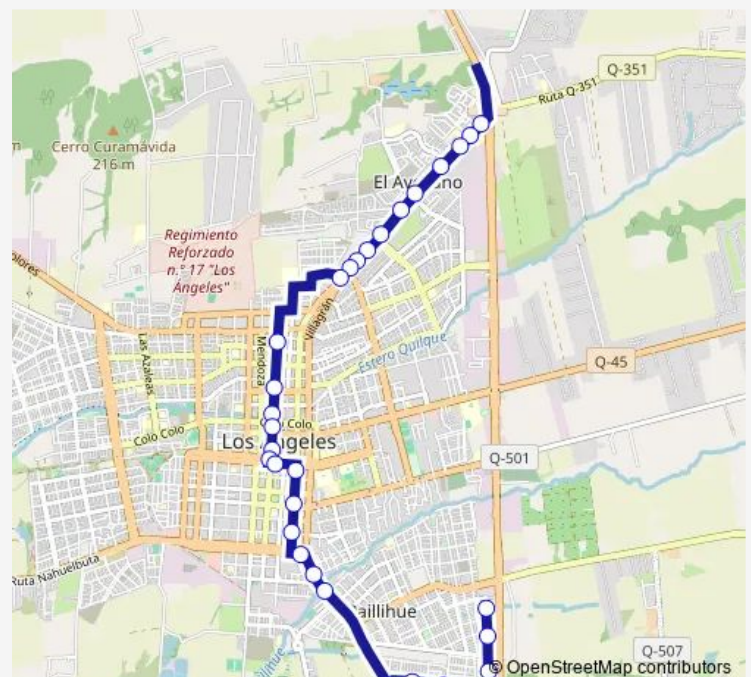

### Direction

Sor Vicenta / Pto. Seco — Oriente / Lima

30 stops

[Open route schedule](#)

Sor Vicenta / Pto. Seco

Sor Vicenta / Tres Vientos

Sor Vicenta / Laguna Verde

Sor Vicenta / Supermercado

Valdivia / Tucapel

Valdivia / Colo Colo

Valdivia / Lautaro

Valdivia / Ricardo Vicuna

Valdivia / Avenida Ricardo Vicuna Sur

Ricardo Vicuna / Bernado O Higgins

Freire / Bulnes

Freire / P. Lynch

### Route schedule

Sor Vicenta / Pto. Seco — Oriente / Lima

Monday 07:47-19:47

Tuesday 07:47-19:47

Wednesday 07:47-19:47

Thursday 07:47-19:47

Friday 07:47-19:47

Saturday 07:47-19:47

### Route info

Direction: Sor Vicenta / Pto. Seco

Stops: 30

Trip Duration: 0 hour 28 min

C26\_R — Paillihue

Vicuna Mackenna / Los Carrera

Los Carrera / Maria Auxiliadora

Los Carrera / Edmundo Arellano