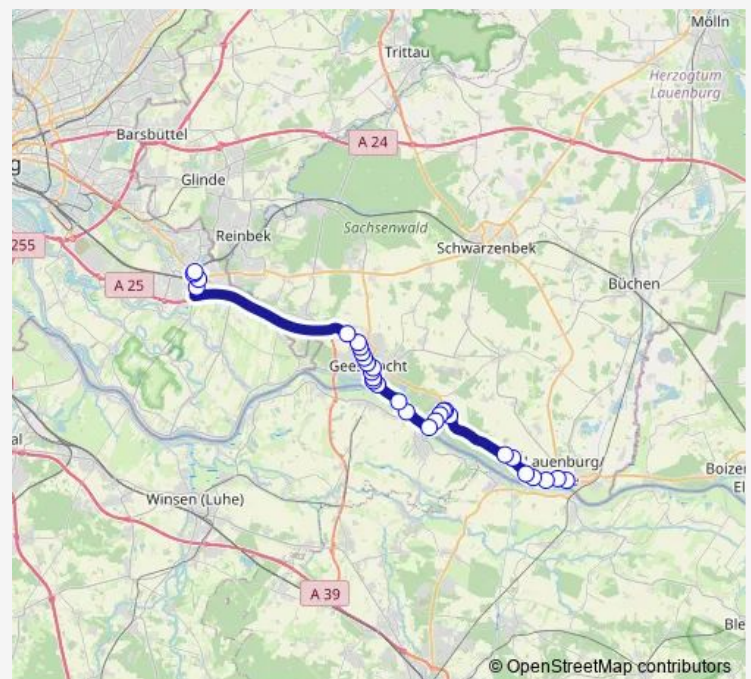

### Direction

Bf. Bergedorf — Lauenburg, Zob

30 stops

[Open route schedule](#)

Bf. Bergedorf

Am Bergedorfer Hafen

Vierlandenstraße

Lehfeld

Geesthacht, Norderstraße

Geesthacht, Markt

Geesthacht, Freibad

Geesthacht, Schiffbauerweg

Geesthacht, Pumpspeicherwerk

Krümmel, Nobelplatz

Tesperhude, Strandweg

Tesperhude, Hudehof

### Route schedule

Bf. Bergedorf — Lauenburg, Zob

Monday	04:34-01:41 <sup>+1</sup>
Tuesday	04:34-01:41 <sup>+1</sup>
Wednesday	04:34-01:41 <sup>+1</sup>
Thursday	04:34-01:41 <sup>+1</sup>
Friday	04:34-01:41 <sup>+1</sup>
Saturday	05:41-01:41 <sup>+1</sup>
Sunday	05:41-01:41 <sup>+1</sup>

### Route info

Direction: Bf. Bergedorf

Stops: 30

Trip Duration: 0 hour 47 min

■ 8800 — Bf. Bergedorf > Geesthacht > Tesperhude > Lauenburg, Zob

Grünhof, Hasselkamp

Grünhof, Krukower Weg

Schnakenbek, Lärchenhain