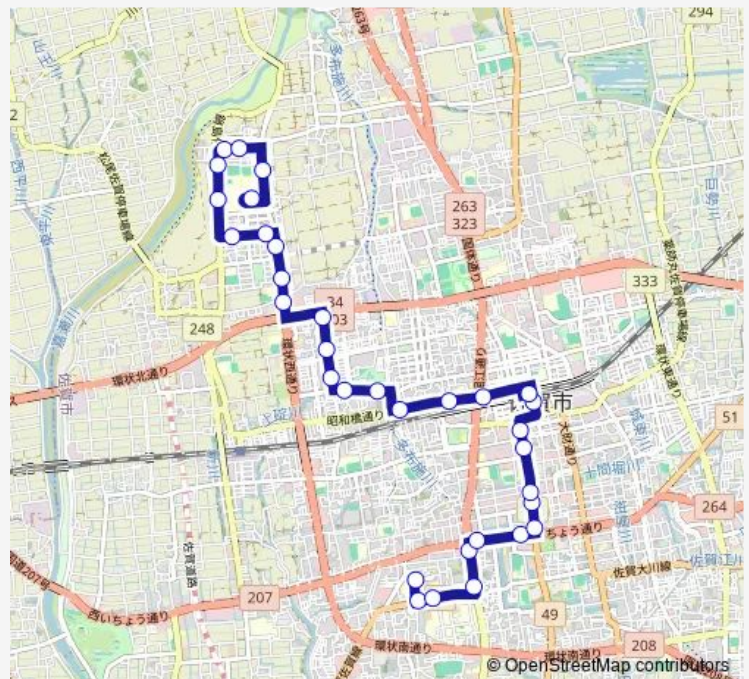

Bus 佐賀大学病院線

[Go to website](#)

Direction

佐賀大学病院 — 佐賀駅バスセンター 2番のりば

21 stops

[Open route schedule](#)

- 佐賀大学病院
- 医学部北(1)
- 鍋島六丁目(1)
- 鍋島本村(2)
- 鍋島五丁目(1)
- 医学部西(1)
- 鍋島西団地(1)
- 鍋島シエスト前(1)
- 津留(1)
- 鍋島一丁目(1)
- 鍋島小学校前(1)
- J a 佐賀市せいぶ支所前(1)
- 鍋島新村(1)
- 鍋島団地(1)
- 八戸溝郵便局前(1)
- 神野公園(1)
- 昭和橋(1)
- 神野公民館前(1)
- 堀江通(3)
- 佐賀駅北口(3)
- 佐賀駅バスセンター 2番のりば

Route schedule

佐賀大学病院 — 佐賀駅バスセンター 2番のりば

Monday	06:29
Tuesday	06:29-16:40
Wednesday	06:29-16:40
Thursday	06:29-16:40
Friday	06:29-16:40
Saturday	06:36-16:40
Sunday	06:36-16:40

Route info

Direction: 佐賀大学病院

Stops: 21

Trip Duration: 0 hour 26 min

■ 佐賀大学病院線

BusMaps

Direction

佐賀女子短大・高校前 — 佐賀大学病院

31 stops

[Open route schedule](#)

佐賀女子短大・高校前