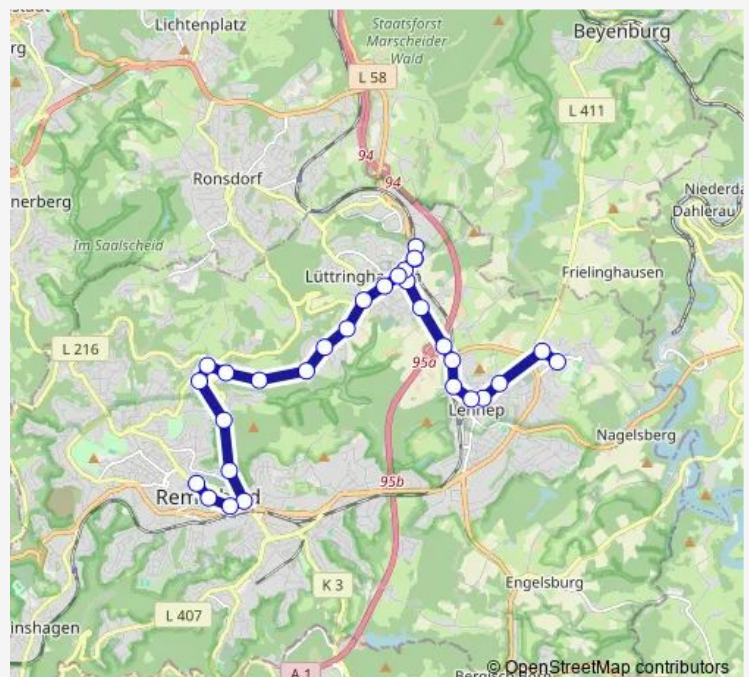

Bus Ne14

[Go to website](#)

Direction

RS-Lennep Trecknase — RS-Lüttringh. Bf (Schleife)

30 stops

[Open route schedule](#)

- RS-Lennep Trecknase
- RS-Lennep Höhenweg
- RS-Lennep Am Stadtwald
- RS-Lennep Talsperrenweg
- RS-Lennep Carl-Klein-Straße
- RS-Lennep Hasenberg Schule
- RS-Lennep Hasenberger Weg
- RS Rader Str. / Stadion
- RS-Lennep Wupperstraße
- Remscheid-Lennep Bf
- RS-Lennep Bismarckplatz
- RS-Lennep Mollplatz
- RS-Lennep Röntgenmuseum
- RS-Lennep Teichstraße
- RS-Lennep Röntgenstraße
- RS-Lennep Stadtgarten
- RS-Lennep Max-von-Laue-Straße
- RS-Lennep Badeparadies H2o
- RS-Lennep Otto-Hahn-Straße
- RS-Lennep Zum Schützenfeld
- RS-Lennep Röntgenmuseum

Route schedule

RS-Lennep Trecknase — RS-Lüttringh. Bf (Schleife)

Monday	21:59-23:59
Tuesday	21:59-23:59
Wednesday	21:59-23:59
Thursday	21:59-23:59
Friday	21:59-01:59 ⁺¹
Saturday	21:59-01:59 ⁺¹
Sunday	21:59-23:59

Route info

Direction: RS-Lennep Trecknase

Stops: 30

Trip Duration: 0 hour 31 min

■ Ne14

BusMaps

RS-Lennep Mollplatz

RS-Lennep Diepmannsbacher Str.

RS-Lennep Platanenallee

RS-Lüttringhausen Blume

RS-Lüttringh. Richthofenstraße

RS-Lüttringhsn. Reinwardtstr.

RS-Lüttringhausen Eisenstein

RS-Lüttringh. Bf (Beyb.Str.)

RS-Lüttringh. Bf (Schleife)

Direction