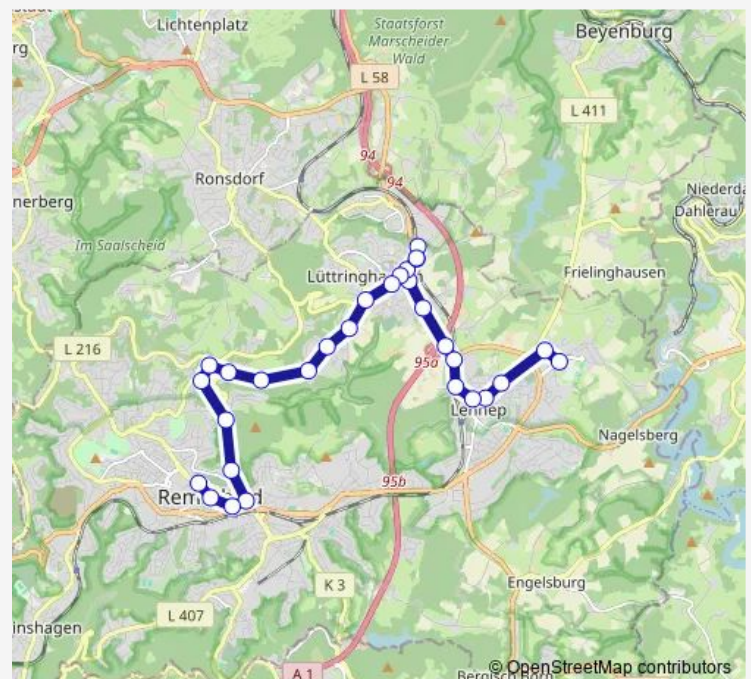

### Route schedule

RS-Lennep Trecknase — RS-Lüttringh. Bf (Barmer Str.)

Monday 24:59<sup>+1</sup>

Tuesday 24:59<sup>+1</sup>

Wednesday 24:59<sup>+1</sup>

Thursday 24:59<sup>+1</sup>

Friday 26:59<sup>+1</sup>

### Route info

Direction: RS-Lennep Trecknase

Stops: 30

Trip Duration: 0 hour 32 min

■ NE14

RS-Lennep Mollplatz

RS-Lennep Diepmannsbacher Str.

RS-Lennep Platanenallee

## Direction

Remscheid Friedrich-Ebert-Pl. — RS-Lennep Trecknase

12 stops

[Open route schedule](#)

Remscheid Friedrich-Ebert-Pl.

Remscheid Markt

Remscheid Hbf

Remscheid Pirnaplatz

## Route info

Direction: Remscheid Friedrich-Ebert-Pl.

Stops: 12

Trip Duration: 0 hour 13 min