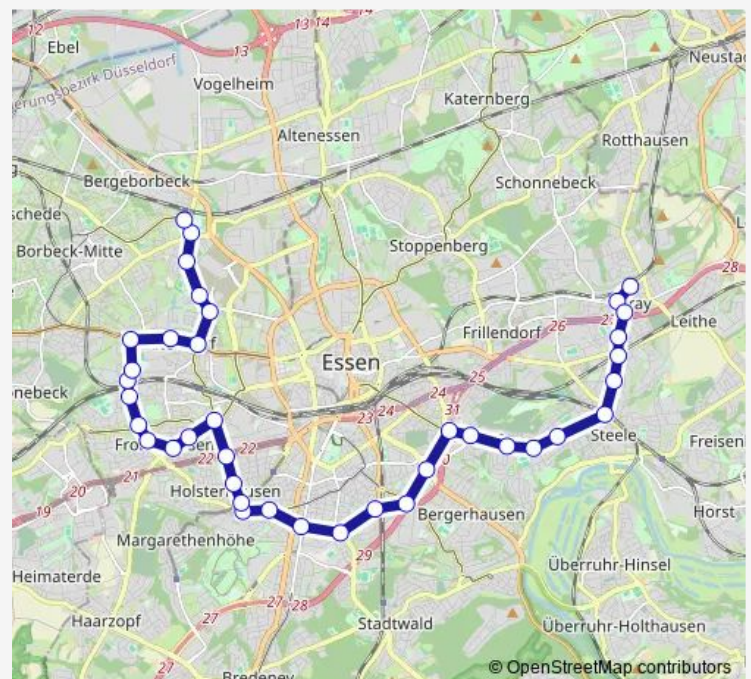

Essen Uniklinikum

Essen Holsterhauser Pl.

Essen Rubensstr.

Route schedule

Essen Kray Nord Bf — Essen Bergeborbeck Bf

Monday 00:19-01:19

Tuesday 00:19-01:19

Wednesday 00:19-01:19

Thursday 00:19-01:19

Friday 00:19-01:19

Saturday 00:19-06:19

Sunday 00:19-06:19

Route info

Direction: Essen Kray Nord Bf

Stops: 38

Trip Duration: 0 hour 46 min

■ Ne14

BusMaps

Essen Hobeisenbrücke

Essen Alfred-Krupp-Schule

Essen Frohnhauser Platz

Essen Berliner Str.

Essen Rüdesheimer Platz

Essen Onckenstr.

Essen Niebuhrstr.

Essen Frohnhausen S

Essen Möbiusstr.

Essen Bockmühle

Essen Röntgenstr.

Essen Helenenstr.

Essen Hamborner Str.

Essen Jahnplatz