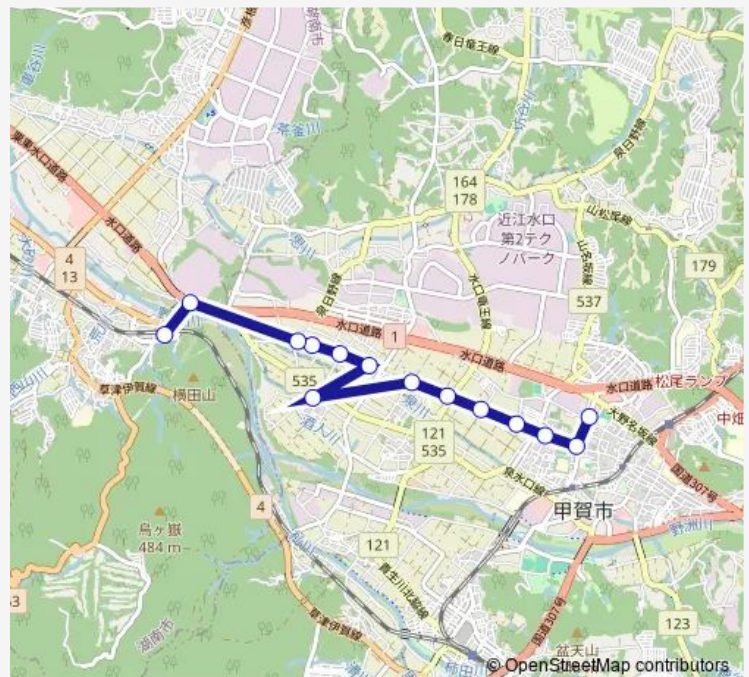

泉口

泉

酒人口

大法寺

柏木公民館

北脇

旧道東出口

林口

Thursday 18:45-19:25

Friday 18:45-19:25

Saturday 18:45

Sunday 18:45

Route info

Direction: 三雲駅 (バス)

Stops: 13

Trip Duration: 0 hour 13 min

■ 柏木巡回線

BusMaps

Direction

綾野天満宮 — 三雲駅 (バス)

14 stops

[Open route schedule](#)

綾野天満宮

中央公民館西

田中道

林口

旧道東出口

北脇

柏木公民館

酒人

大法寺

酒人口