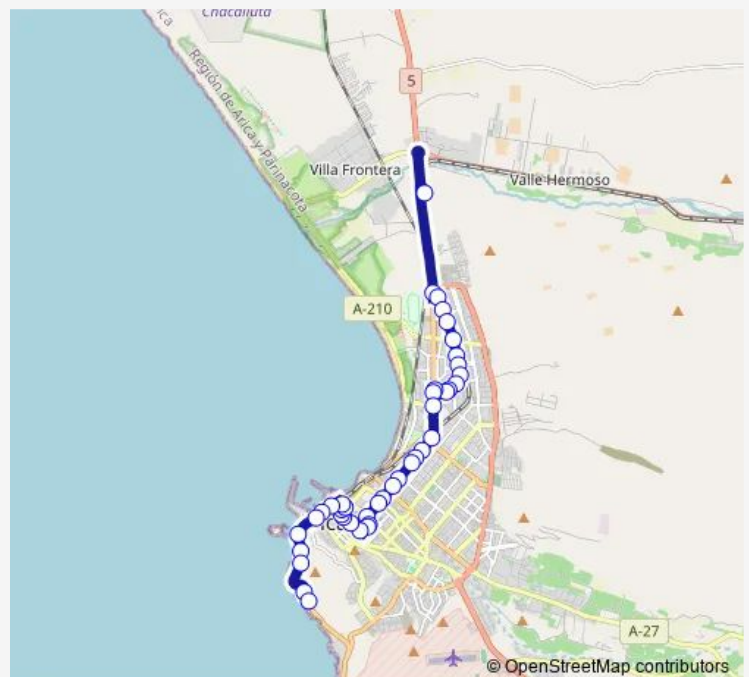

Direction

Comandante San Martín / Terminal la Lisera — Terminal Sociedad Anónima Cerrada Etrapas S. A.

43 stops

[Open route schedule](#)

- Comandante San Martín / Terminal la Lisera
- Comadante San Martin (Balneario Playa Brava)
- Comadante San Martin (Balneario La Lisera)
- Comandante San Martín (frente Playa Laucho)
- Comandante San Martín / Canchas Laucho Soccer
- Comandante San Martín / Ex-Isla Alacrán
- Comandante San Martín / Carlos Condell
- Pedro Montt / Plaza Vicuña Mackena
- Pedro Montt / Thompson
- 18 de Septiembre / Bolognesi
- 18 de Septiembre / General Manuel Baquedano
- 18 de Septiembre / Patricio Lynch
- 18 de Septiembre / Manuel Blanco Encalada
- 18 de Septiembre / Arturo Gallo
- Benjamin Vicuña Mackenna / Maipú
- Vicuña Mackenna / Chacabuco
- Benjamín Vicuña Mackenna / José Victorino Lastarria
- Santa Maria / José Victorino Lastarrias
- Santa Maria / Luis Vicentini
- Santa Maria / Cabo Elías Sánchez
- Santa Maria / Juan Antonio Ríos

Route schedule

Comandante San Martín / Terminal la Lisera — Terminal Sociedad Anónima Cerrada Etrapas S. A.

Monday	00:00-22:15
Tuesday	00:00-22:15
Wednesday	00:00-22:15
Thursday	00:00-22:15
Friday	00:00-22:15
Saturday	00:00-22:21
Sunday	00:00-20:26

Route info

Direction: Comandante San Martín / Terminal la Lisera

Stops: 43

Trip Duration: 0 hour 39 min

Santa María / Diego Portales

Santa María / Pasaje Doce

Santa María / Colo Colo

Santa María / Javiera Carrera

Comandante San Martín 764

Comadante San Martín (Balneario La Lisera)

Comandante San Martín / Terminal la Lisera

L1R Bus time schedules and route maps are available in an offline PDF at busmaps.com. Use the busmaps.com website to see live bus times, train schedule or subway schedule, and step-by-step directions for all public transit in Arica