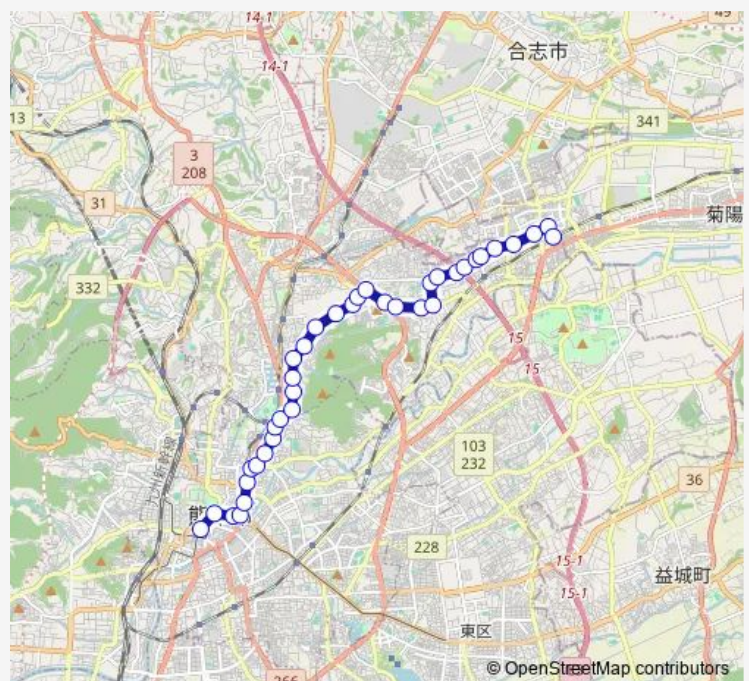

Bus C9-2 : 桜町バスターミナル→水道町→三軒町→清水ヶ丘→楠団地→光の森駅

[Go to website](#)

Direction

桜町バスターミナル — 光の森駅

37 stops

[Open route schedule](#)

桜町バスターミナル

市役所前 (熊本)

通町筋

水道町

白川公園前

藤崎宮前

浄行寺

薬園町

三軒町・黒髪小学校前

濟々巖前

ルーテル学院前

電鉄本社前

立田山・朝日野総合病院前

篠原

茶屋原

万石

北津留

兎谷

清水ヶ丘

北清水ヶ丘

山の下

Route schedule

桜町バスターミナル — 光の森駅

Monday 08:25-18:30

Tuesday 08:25-18:30

Wednesday 08:25-18:30

Thursday 08:25-18:30

Friday 08:25-18:30

Saturday 10:40-19:55

Sunday 12:30-17:30

Route info

Direction: 桜町バスターミナル

Stops: 37

Trip Duration: 0 hour 51 min

■ C9-2 : 桜町バスターミナル→水道町→三軒町→清水ヶ丘 →楠団地→光の森駅 BusMaps