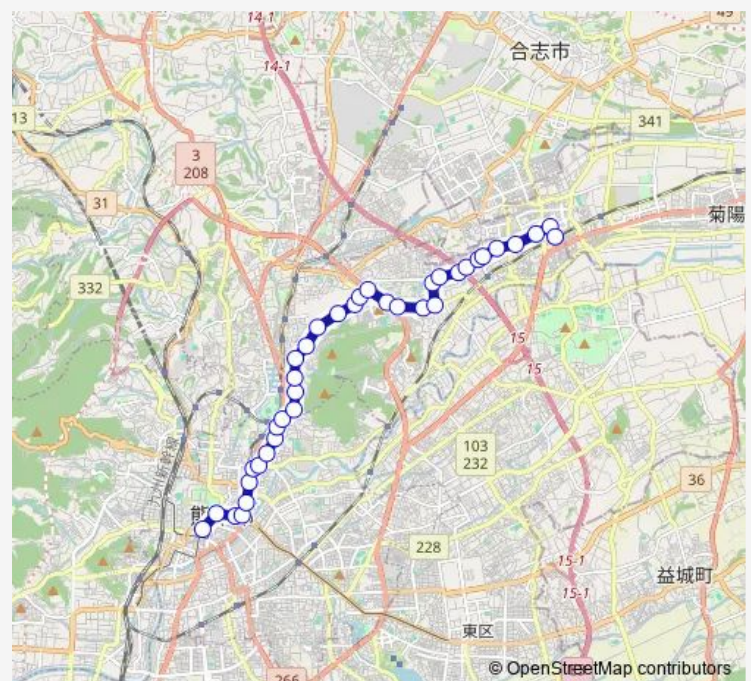

Bus C9-2 : 桜町バスターミナル→水道町→三軒町→清水ヶ丘→楠団地→光の森駅

[Go to website](#)

Direction

桜町バスターミナル — 光の森駅

37 stops

[Open route schedule](#)

桜町バスターミナル

市役所前 (熊本)

通町筋

水道町

白川公園前

藤崎宮前

浄行寺

薬園町

三軒町・黒髪小学校前

済々巽前

ルーテル学院前

電鉄本社前

立田山・朝日野総合病院前

篠原

茶屋原

万石

北津留

兎谷

清水ヶ丘

北清水ヶ丘

山の下

Route schedule

桜町バスターミナル — 光の森駅

Monday 08:25-18:30

Tuesday 08:25-18:30

Wednesday 08:25-18:30

Thursday 08:25-18:30

Friday 08:25-18:30

Saturday 10:45-19:55

Sunday 12:30-17:30

Route info

Direction: 桜町バスターミナル

Stops: 37

Trip Duration: 0 hour 53 min

■ C9-2 : 桜町バスターミナル→水道町→三軒町→清水ヶ丘 →楠団地→光の森駅 BusMaps