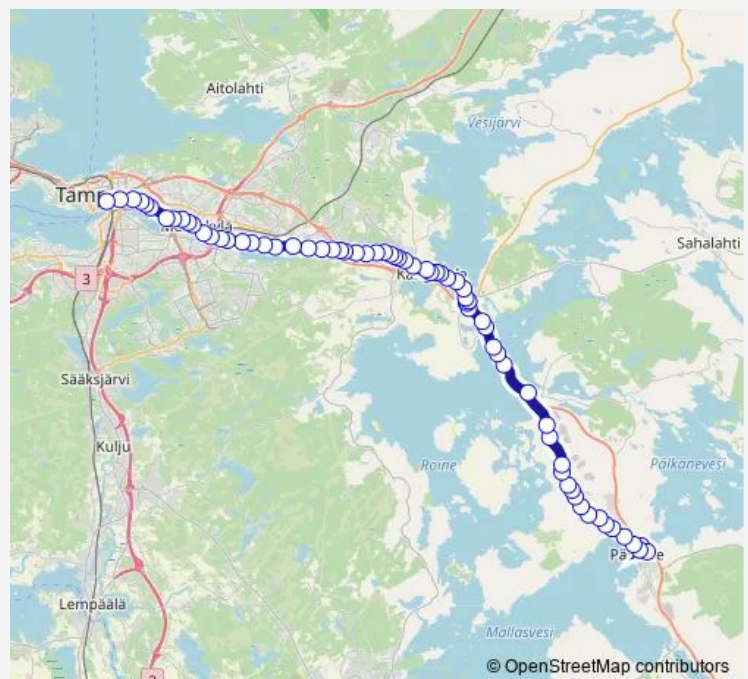

Bus Pälkäneen Matkahuolto-asiamies - Tampere linja-autoasema

[Go to website](#)

Direction

Pälkäneen Matkahuolto-asiamies — Tampere linja-autoasema

36 stops

[Open route schedule](#)

Pälkäneen Matkahuolto-asiamies

Kirkkokuja P

Syrjänharjuntie L

Syrjäanalusta L

Harjutuuli L

Myttäälä th L

Vehoniemenkylä P

Tylkkä th L

Kaivannon kanava L

Yli-Marttila L

Kangasalan ammattiopisto I

Kirvesmiehentie

Jousitie

Kuohunlahti L

Kangasala

Tapulinmäki L

Peiponpolku L

Nikkarintie L

Isolukko L

Lentolantie L

Route schedule

Pälkäneen Matkahuolto-asiamies — Tampere linja-autoasema

Monday 13:30

Tuesday 13:30

Wednesday 13:30

Thursday 13:30

Friday 13:30

Saturday —

Sunday —

Route info

Direction: Pälkäneen Matkahuolto-asiamies

Stops: 36

Trip Duration: 1 hour 5 min

■ Pälkäneen Matkahuolto-asiamies - Tampere linja-autoasema

BusMaps