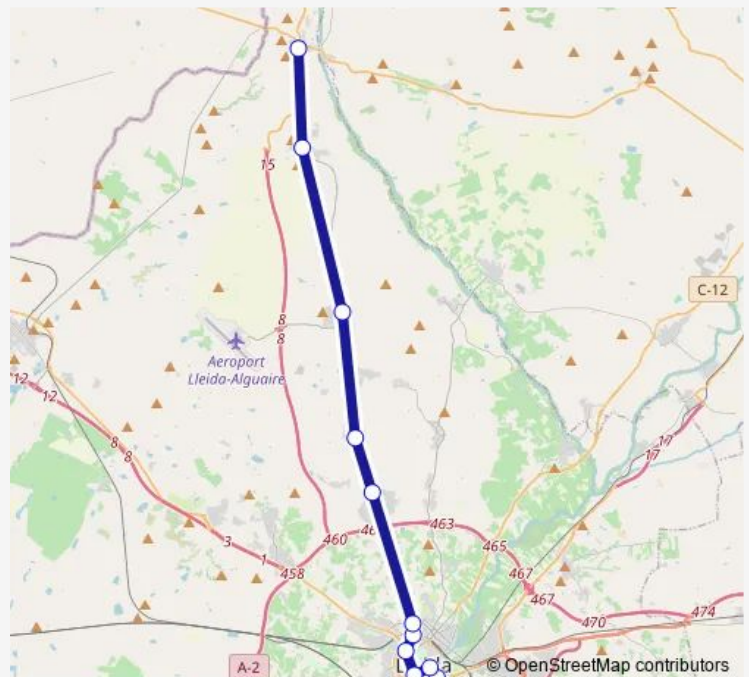

Lleida (Av. Madrid, 34) (A)

Lleida (Rovira Roure, 2)

Lleida (p. de Ronda, 168)

Lleida (Alcalde Porqueres, 98-Mercat Balàfia)

Torrefarrera (camí Secà, Cooperativa)

Rosselló (av. Guillem de Rosselló, 2)

Alguaire (av. Jaume Nadal, 83)

Friday —

Saturday 00:38-22:50

Sunday —

Route info

Direction: Lleida (la Bordeta-2)

Stops: 12

Trip Duration: 0 hour 37 min

■ L1537 — Lleida-Alfarràs

BusMaps

Direction

Alfarràs (av. Lleida, 19-21) — Lleida (la Bordeta-1)

12 stops

[Open route schedule](#)

Alfarràs (av. Lleida, 19-21)

Almenar (av. de Lleida, 33)

Alguaire (ctra. N-230, pk 15,3) (D)

Rosselló (av. Guillem de Rosselló, 2)

Torrefarrera (camí Secà, Cooperativa/Escoles)

Lleida (av. Alcalde Porqueres, 81)

Lleida (p. de Ronda, 173)

Lleida (Balmes, 33)

Lleida (av. Madrid/pont Universitat)

Lleida (Camps Elisis-1)