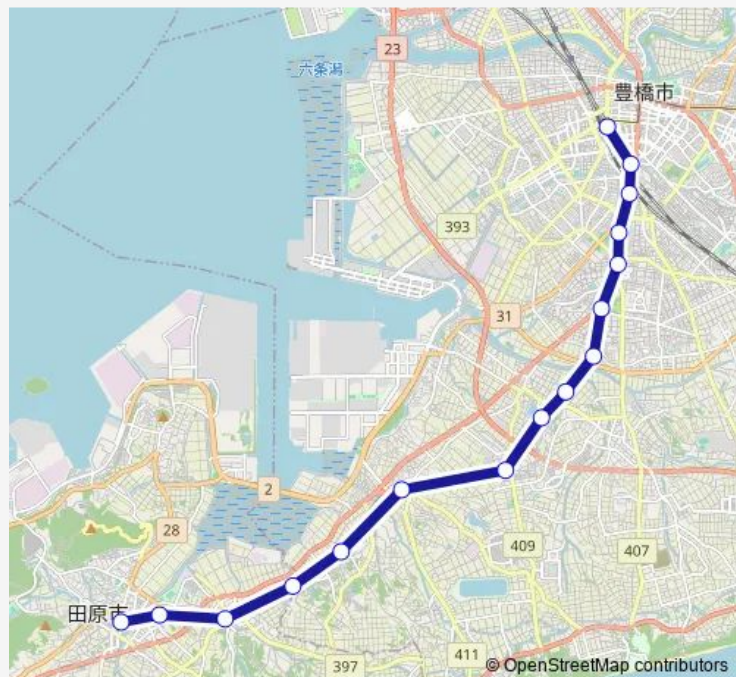

Wednesday 05:15-23:00

Thursday 05:15-23:00

Friday 05:15-23:00

Saturday 05:15-23:00

Sunday 05:15-23:00

Route info

Direction: 三河田原

Stops: 16

Trip Duration: 0 hour 32 min

Direction

新豊橋 — 三河田原

16 stops

[Open route schedule](#)

新豊橋

柳生橋

小池