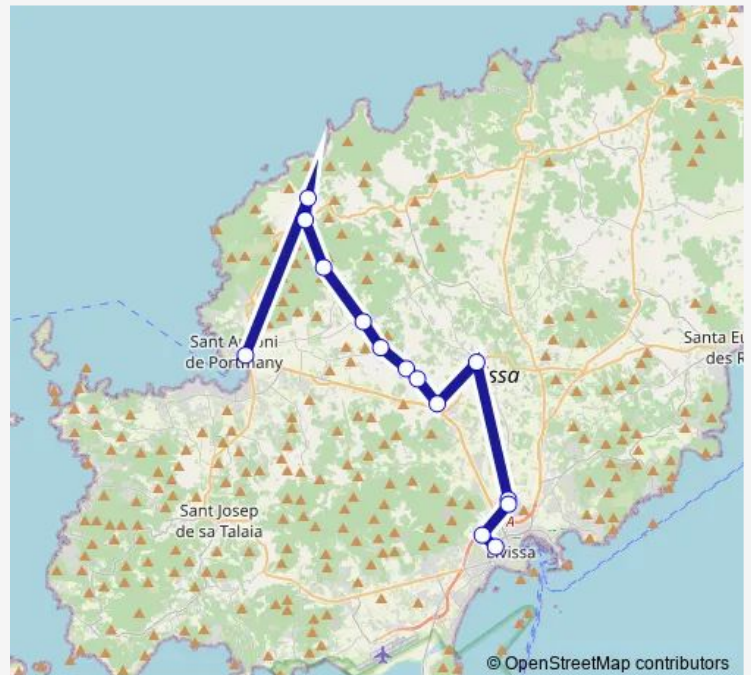

Direction

Sant Antoni. Terminal — Subterráneo Cetis Estación

14 stops

[Open route schedule](#)

Sant Antoni. Terminal

Sta. Agnes. Terminal

Can Ferre V.

Marrades V.

Friday 09:10

Saturday —

Sunday —

Route info

Direction: Sant Antoni. Terminal

Stops: 14

Trip Duration: 0 hour 45 min

Direction

Subterráneo Cetus Estación — Sant Antoni. Terminal

15 stops

[Open route schedule](#)

Subterráneo Cetus Estación

Can Misses. Hospital Id.

Es Raspa. piscina

Marimayans Id.

Carpvall Id.

Sta. Agnes. Terminal

Sant Antoni. Terminal

Route schedule

Subterráneo Cetus Estación — Sant Antoni. Terminal

Monday 12:45

Tuesday 12:45

Wednesday 12:45

Thursday 12:45