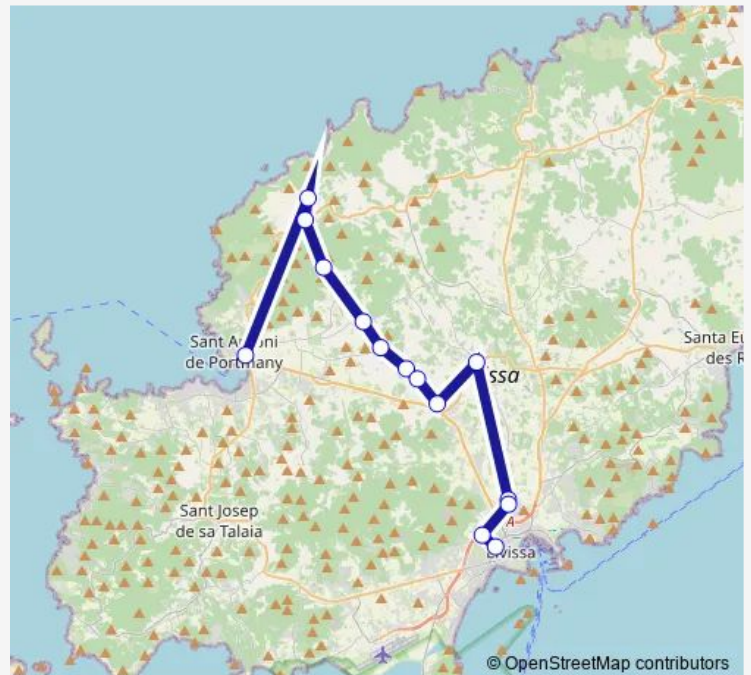

**Direction**

Sant Antoni. Terminal — Subterráneo Cetis Estación

14 stops

[Open route schedule](#)

Sant Antoni. Terminal

Sta. Agnes. Terminal

Can Ferre V.

Marrades V.

Friday 09:10

Saturday —

Sunday —

Route info

Direction: Sant Antoni. Terminal

Stops: 14

Trip Duration: 0 hour 45 min

## Direction

Subterráneo Cetis Estación — Sant Antoni. Terminal

15 stops

[Open route schedule](#)

Subterráneo Cetis Estación

Can Misses. Hospital Id.

Es Raspa. piscina

Marimayans Id.

## Route schedule

Subterráneo Cetis Estación — Sant Antoni. Terminal

Monday 12:45

Tuesday 12:45

Wednesday 12:45

Thursday 12:45

Friday 12:45

Saturday —