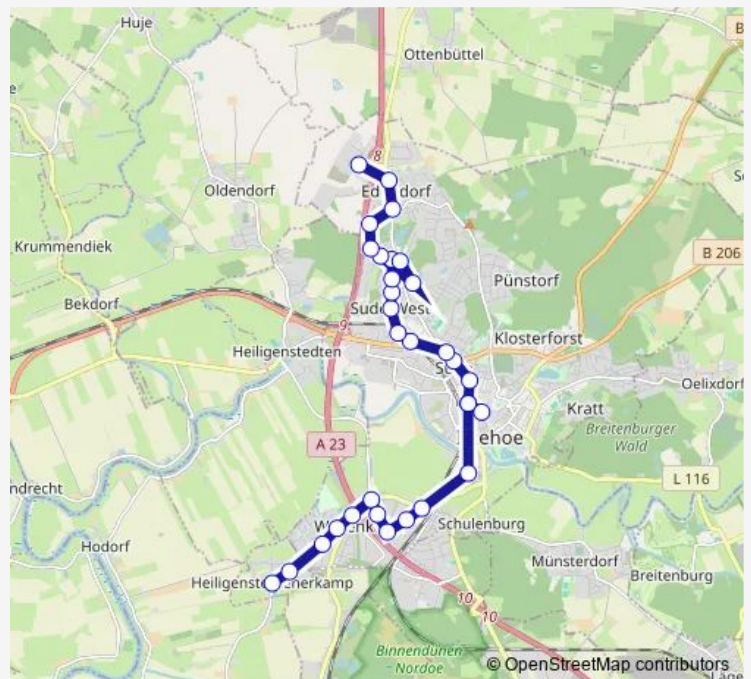

Itzehoe Adler

Itzehoe Lindenstraße (Mitte)

Itzehoe Graf-Egbert-Ring (Süd)

Itzehoe Ansgarstraße

Itzehoe Karolingerstraße

Itzehoe Graf-Egbert-Ring (Nord)

Itzehoe Oldendorfer Weg

Itzehoe Sieversbek

Itzehoe Buschweg

Route schedule

Heiligenstedtenerkamp Mittelstraße — Itzehoe Zusesstraße

Monday	07:10
Tuesday	07:10
Wednesday	07:10
Thursday	07:10
Friday	07:10
Saturday	—
Sunday	—

Route info

Direction: Heiligenstedtenerkamp Mittelstraße

Stops: 26

Trip Duration: 0 hour 43 min

Itzehoe Käthe-Kollwitz-Straße (Nord)

Itzehoe Kirchweg (Nord)

Itzehoe Dwerweg

Itzehoe Innovationszentrum

Itzehoe Zusestraße

Direction

Heiligenstedtenerkamp Mittelstraße — Itzehoe
Maria-Bornheim-Weg (Klinikum)

30 stops

[Open route schedule](#)

Heiligenstedtenerkamp Mittelstraße

Heiligenstedtenerkamp Neue Straße

Itzehoe Mühlenweg

Itzehoe Heinrich-Wessel-Straße