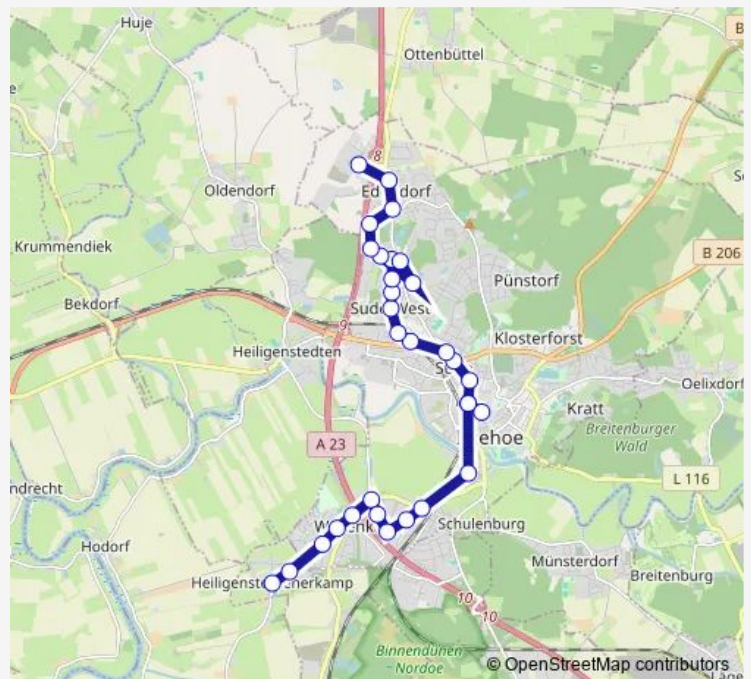

Itzehoe Adler

Itzehoe Lindenstraße (Mitte)

Itzehoe Graf-Egbert-Ring (Süd)

Itzehoe Ansgarstraße

Itzehoe Karolingerstraße

Itzehoe Graf-Egbert-Ring (Nord)

Itzehoe Oldendorfer Weg

Itzehoe Sieversbek

### Route schedule

Heiligenstedtenerkamp Mittelstraße — Itzehoe Zusesstraße

Monday	07:10
Tuesday	07:10
Wednesday	07:10
Thursday	07:10
Friday	07:10
Saturday	—
Sunday	—

### Route info

Direction: Heiligenstedtenerkamp Mittelstraße

Stops: 26

Trip Duration: 0 hour 43 min

Itzehoe Käthe-Kollwitz-Straße (Nord)

Itzehoe Kirchweg (Nord)

Itzehoe Dwerweg

Itzehoe Innovationszentrum

## Direction

Heiligenstedtenerkamp Mittelstraße — Itzehoe  
Maria-Bornheim-Weg (Klinikum)

30 stops

[Open route schedule](#)

Heiligenstedtenerkamp Mittelstraße

Heiligenstedtenerkamp Neue Straße

Itzehoe Mühlenweg