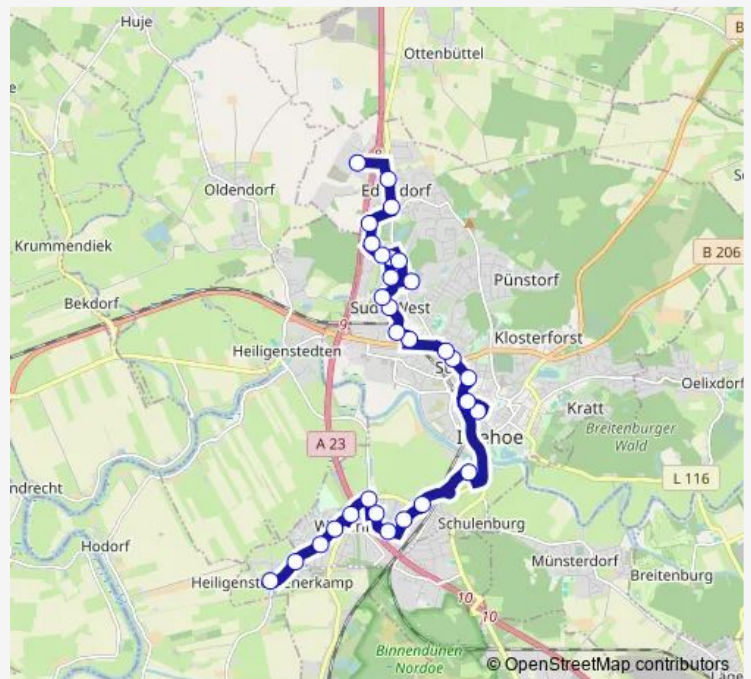

Itzehoe, Lindenstraße (Mitte)

Itzehoe, Graf-Egbert-Ring (Süd)

Itzehoe, Ansgarstraße

Route schedule

Heiligenstedtenerkamp, Mittelstraße — Itzehoe, Innovationszentrum

Monday 04:45-20:45

Tuesday 04:45-20:45

Wednesday 04:45-20:45

Thursday 04:45-20:45

Friday 04:45-20:45

Saturday 06:04-20:10

Sunday 09:10-19:10

Route info

Direction: Heiligenstedtenerkamp, Mittelstraße

Stops: 31

Trip Duration: 0 hour 48 min

6102 — Heiligenstedtenerkamp, Mittelstraße > Itzehoe, ZOB > Itzehoe Izet

Itzehoe, Karolingerstraße

Itzehoe, Graf-Egbert-Ring (Nord)

Itzehoe, Oldendorfer Weg

Itzehoe, Holtweg

Itzehoe, Maria-Bornheim-Weg (Klinikum)

Itzehoe, Sieversbek

Itzehoe, Buschweg

Itzehoe, Käthe-Kollwitz-Straße (Nord)

Itzehoe, Kirchweg (Nord)

Itzehoe, Dwerweg

Itzehoe, Innovationszentrum

Direction

Itzehoe, Maria-Bornheim-Weg (Klinikum) — Heiligenstedtenerkamp, Mittelstraße