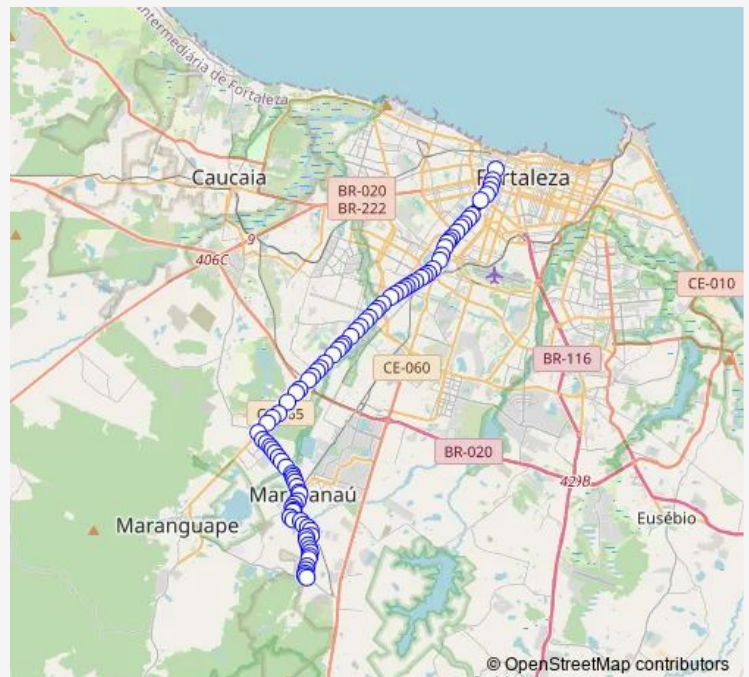

Avenida Carapinima 560 Benfica

Avenida Joao Pessoa 3884 Damas

Avenida Joao Pessoa 4136 Damas

Esquina COM RUA Prof. Costa Mendes

Avenida Joao Pessoa Colegio Gustavo Braga Damas

Avenida Joao Pessoa 5060 Damas

Avenida Joao Pessoa 5412 Bela Vista

Avenida Joao Pessoa 5585 Bela Vista

Avenida Joao Pessoa Fateci Couto Fernandes

Avenida Joao Pessoa 6002 Couto Fernandes

Avenida Joao Pessoa Seletivo (Metropolitano) Democrito Rocha

Avenida Joao Pessoa Sesi Parangaba

Avenida General Osorio de Paiva Eeep Joaquim Moreira de Sousa Parangaba

Route schedule

Avenida Imperador Seletivo Via Metro (6001 6102 6403 092 099) Centro — Terminal Praca do Olho dagua

Monday	05:10
Tuesday	05:10
Wednesday	05:10
Thursday	05:10
Friday	05:10
Saturday	—
Sunday	—

Route info

Direction: Avenida Imperador Seletivo Via Metro (6001 6102 6403 092 099) Centro

Stops: 91

Trip Duration: 0 hour 31 min