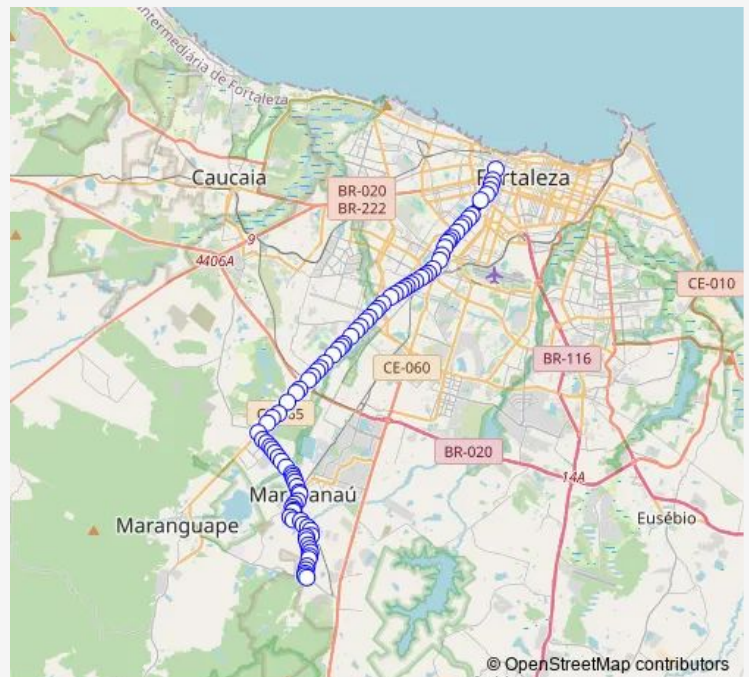

Avenida Joao Pessoa 5585 Bela Vista

Avenida Joao Pessoa Fateci Couto Fernandes

Avenida Joao Pessoa 6002 Couto Fernandes

Avenida Joao Pessoa Seletivo (Metropolitano) Democrito Rocha

Avenida Joao Pessoa Sesi Parangaba

Avenida General Osorio de Paiva Eeep Joaquim Moreira de Sousa Parangaba

Route schedule

Avenida Imperador Seletivo Via Metro (6001 6102 6403 092 099) Centro — Terminal Praca do Olho dagua

Monday	05:10
Tuesday	05:10
Wednesday	05:10
Thursday	05:10
Friday	05:10
Saturday	—
Sunday	—

Route info

Direction: Avenida Imperador Seletivo Via Metro (6001 6102 6403 092 099) Centro

Stops: 91

Trip Duration: 0 hour 31 min

6102 — Fortaleza/Olho D'Agua

Avenida General Osorio de Paiva 191 Ginasio Parangaba