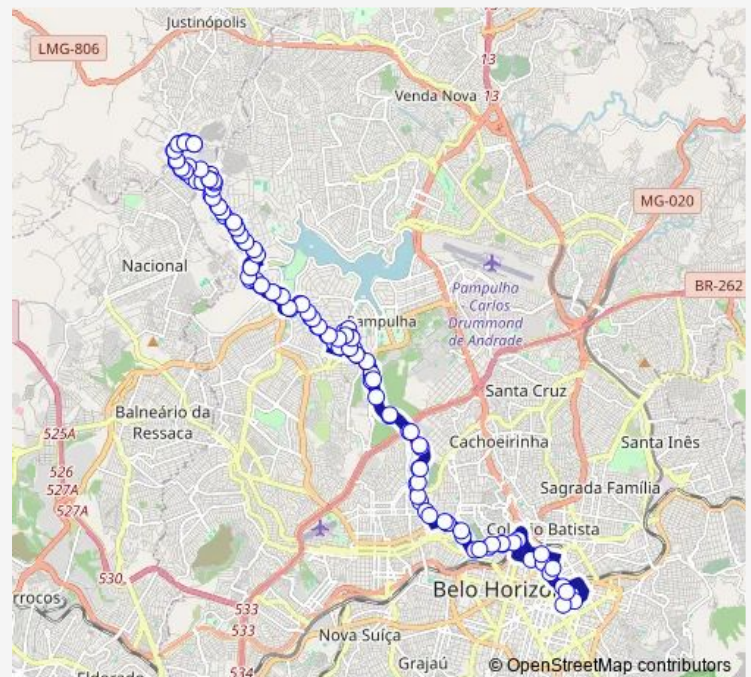

Avenida Olavo Brasil Junior 470

Rua Manoel Ferreira Cardoso 477

Rua Dirceu Duarte Braga 7

Rua Jose Simplicio Moreira 1144

Rua Jose Simplicio Moreira 50

Rua Jose Simplicio Moreira 566

Rua Jose Simplicio Moreira 415

Rua Jose Simplicio Moreira 89

Rua Julio De Carvalho 230

Rua Julio De Carvalho 540

Rua Domingos Costa Rezende 56

Route schedule

Rua Sete 44 — Rua Sete 44

Monday 04:30-23:10

Tuesday 04:30-23:10

Wednesday 04:30-23:10

Thursday 04:30-23:10

Friday 04:30-23:10

Saturday 05:05-23:15

Sunday —

Route info

Direction: Rua Sete 44

Stops: 119

Trip Duration: 1 hour 57 min

3302B — Trevo Via Braunas

Rua Domingos Costa Rezende 385

Avenida Otacilio Negrao De Lima 8220

Avenida Otacilio Negrao De Lima 8000

Avenida Antonio Francisco Lisboa 28

Avenida Antonio Francisco Lisboa 192