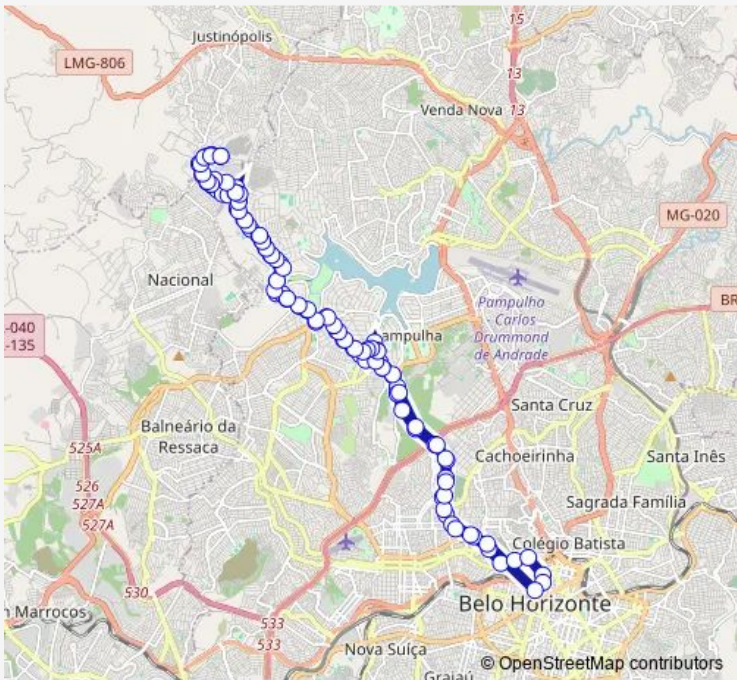

Bus 3302b Trevo Via Braunas (Principal)

[Go to website](#)

Direction
 Rua Sete 57 — Rua Sete 57

107 stops

[Open route schedule](#)

- Rua Sete 57
- Rua Fatima 63
- Rua Corcovado 35
- Rua Filadelfia 460
- Rua Filadelfia 11
- Rua Um 603
- Rua Um 423
- Rua Um 245
- Rua Um 79
- Ave Olavo Brasil Junior 48
- Ave Olavo Brasil Junior 470
- Rua Manoel Ferreira Cardoso 477
- Rua Dirceu Duarte Braga 7
- Rua Jose Simplicio Moreira 1144
- Rua Jose Simplicio Moreira 50
- Rua Jose Simplicio Moreira 566
- Rua Jose Simplicio Moreira 415
- Rua Jose Simplicio Moreira 89
- Rua Julio De Carvalho 230
- Rua Julio De Carvalho 540
- Rua Domingos Costa Rezende 56

Route schedule
 Rua Sete 57 — Rua Sete 57

Monday	05:37-21:50
Tuesday	05:37-21:50
Wednesday	05:37-21:50
Thursday	05:37-21:50
Friday	05:37-21:50
Saturday	06:20-22:15
Sunday	—

Route info

Direction: Rua Sete 57

Stops: 107

Trip Duration: 2 hour 29 min

■ 3302b — Trevo Via Braunas (Principal) **BusMaps**

Rua Domingos Costa Rezende 385

Ave Otacilio Negrao De Lima 8220

Ave Otacilio Negrao De Lima 8000

Ave Antonio Francisco Lisboa 28