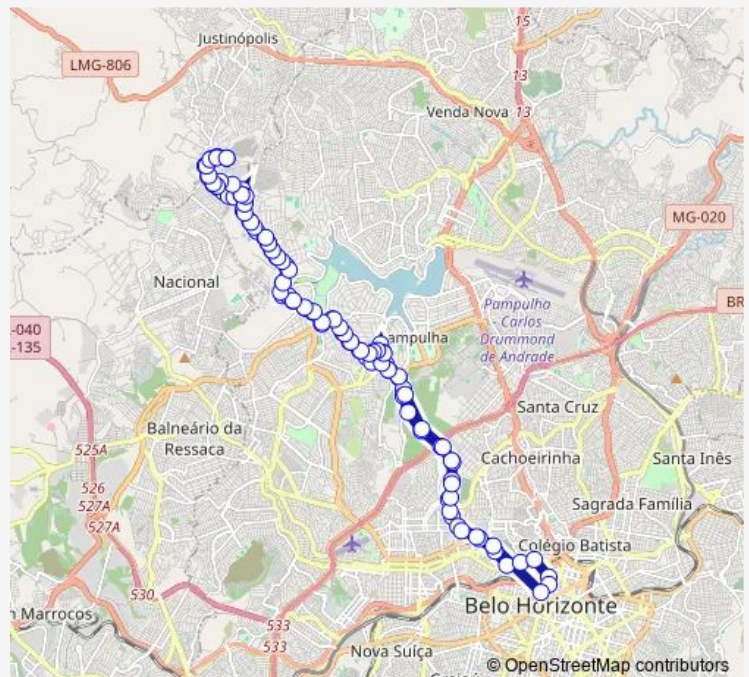

Rua Jose Simplicio Moreira 89

Rua Julio De Carvalho 230

Rua Julio De Carvalho 540

Rua Domingos Costa Rezende 56

Route schedule

Rua Sete 57 — Rua Sete 57

Monday 05:37-21:50

Tuesday 05:37-21:50

Wednesday 05:37-21:50

Thursday 05:37-21:50

Friday 05:37-21:50

Saturday 06:20-22:15

Sunday —

Route info

Direction: Rua Sete 57

Stops: 107

Trip Duration: 2 hour 29 min

3302B — Trevo Via Braunas (Principal)

Rua Domingos Costa Rezende 385

Ave Otacilio Negrao De Lima 8220

Ave Otacilio Negrao De Lima 8000

Ave Antonio Francisco Lisboa 28

Ave Antonio Francisco Lisboa 192