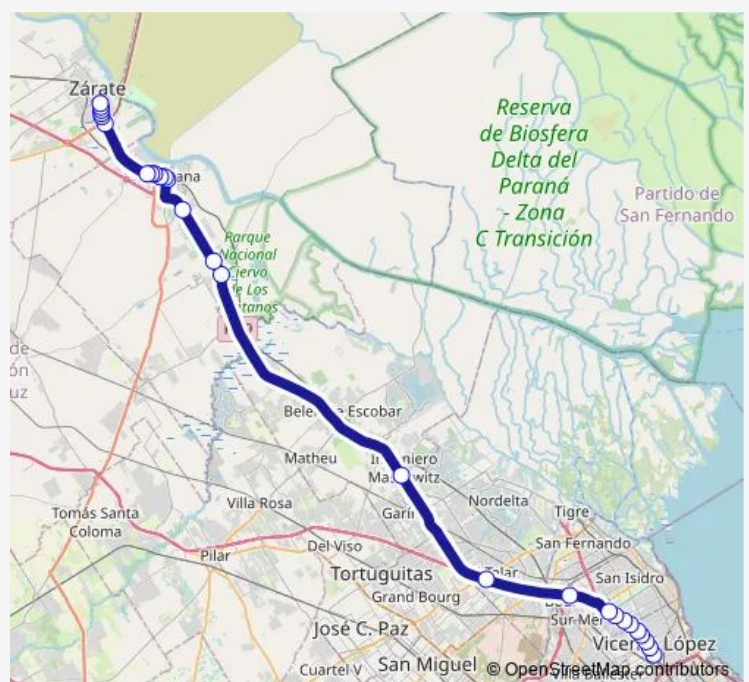

Autopista Panamericana Y Ugarte

Autopista Panamericana Y Pelliza

Autopista Panamericana Y SAN Lorenzo

AUTOPISTA PANAMERICANA Y PARANA

Autopista Panamericana Y Edison

Autopista Panamericana Y Fondo DE LA Legua

Autopista Panamericana Y Thames

Autopista Panamericana Y Camino Real ZTE-Esc

Autopista Panamericana Y Ruta 197.

Ramal Escobar Y Maschwitz

Colectora Este Y Erracart

Colectora Este Y R. Otamendi

Avenida 6 DE Julio Y Mcdonalds

General Belgrano Y Juan Bautista Alberdi

Jean Jaures Y Avenida Intendente Jorge Ruben Varel

Jean Jaures Y Berutti

Balcarce Y Balcarce 2

Avenida Mitre Y Tucumán

Avenida Mitre Y Rosario

### Route info

Direction: Autopista Panamericana Y AV. SAN Martin

Stops: 27

Trip Duration: 2 hour 9 min

194I — Jnamba194

Ruta Provincial 6 Y 193

Avenida General Lavalle Y Perito Moreno

Avenida General Lavalle Y Pacheco