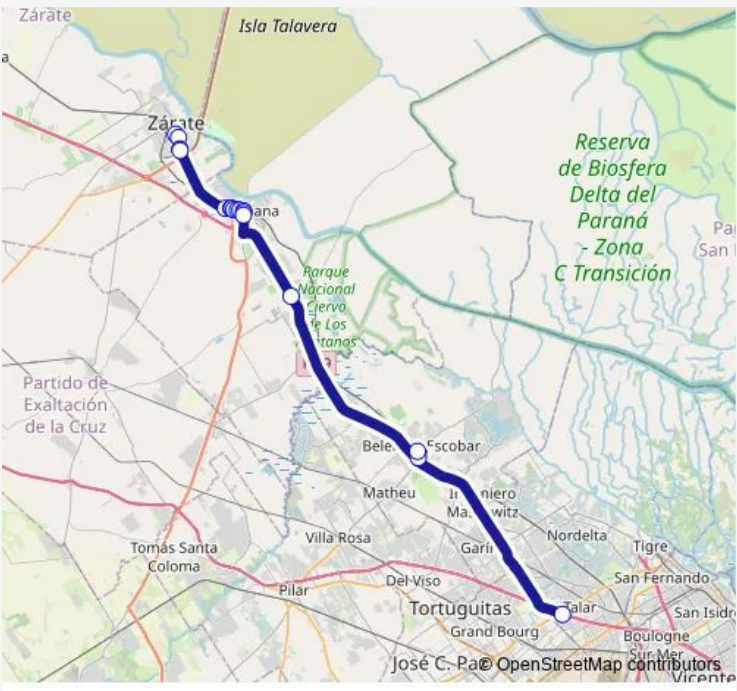

Bus 194I Jnamba194

[Go to website](#)

Direction
 Avenida Mitre Y Avenida General Lavalle — Autopista Panamericana Y Ruta 197.

17 stops

[Open route schedule](#)

- Avenida Mitre Y Avenida General Lavalle
- Avenida General Lavalle Y Bernardo DE Irigoyen
- Avenida General Lavalle Y Pedro Martini
- Avenida General Lavalle Y Curie
- Mitre Y Santiago DEL Estero
- Avenida Mitre Y Tucumán
- Avenida Mitre Y Oro
- 9 DE Julio Y General LAS Heras
- 9 DE Julio Y French
- 9 DE Julio Y Castilla
- SAN Martín Y Jean Juares
- SAN Martín Y Estrada-
- SAN Martín Y Jacob
- Colectora SUR Y R. Otamendi
- Avenida 25 DE Mayo Y Carlos Pellegrini
- Eugenio Tapia DE Cruz Y Sarmiento
- Autopista Panamericana Y Ruta 197.

Route schedule
 Avenida Mitre Y Avenida General Lavalle — Autopista Panamericana Y Ruta 197.

Monday	08:00-18:40
Tuesday	08:00-18:40
Wednesday	08:00-18:40
Thursday	08:00-18:40
Friday	08:00-18:40
Saturday	08:00-18:00
Sunday	08:00-18:00

Route info

Direction: Avenida Mitre Y Avenida General Lavalle

Stops: 17

Trip Duration: 2 hour 22 min

194I Bus time schedules and route maps are available in an offline PDF at busmaps.com. Use the busmaps.com website to see live bus times, train schedule or subway schedule, and step-by-step directions for all public transit in Campania