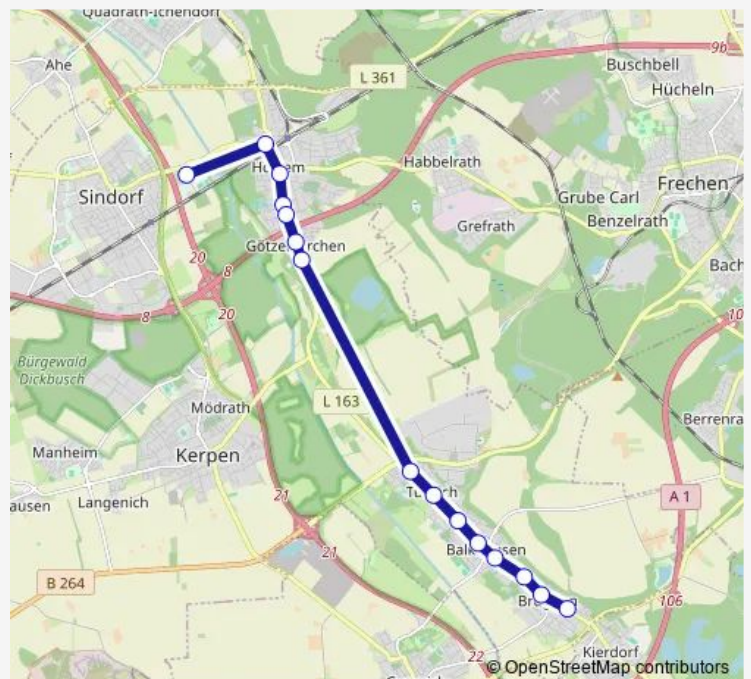

Wednesday 07:21

Thursday 07:21

Friday 07:21

Saturday —

Sunday —

Route info

Direction: Kerpen Brüggen Am alten Bahnhof

Stops: 15

Trip Duration: 0 hour 23 min

## Direction

Kerpen Brüggen Am alten Bahnhof — Kerpen Sindorf Schulzentrum

15 stops

[Open route schedule](#)

Kerpen Brüggen Am alten Bahnhof

Kerpen Brüggen Feuerwehr

Kerpen Brüggen Rodderweg

Kerpen Balkhausen Matthias-Werner-Str.

## Route info

Direction: Kerpen Horrem Fontänestr.

Stops: 15

Trip Duration: 0 hour 23 min