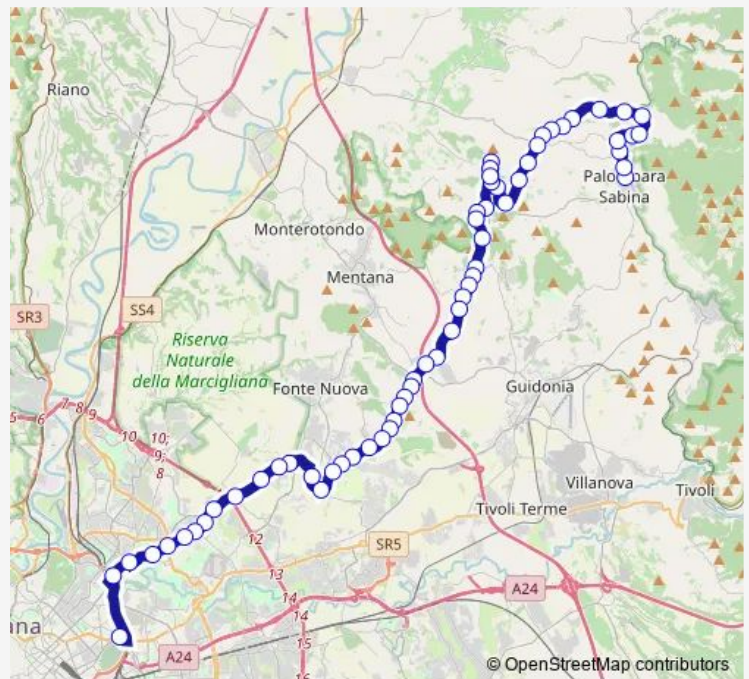

Bus Palombara Sabina - Roma Tiburtina # PI004a

[Go to website](#)

Direction

Palombara | Viale Rieti # f14836 — Roma | Stazione Tiburtina FS # f15052

62 stops

[Open route schedule](#)

- Palombara | Viale Rieti # f14836
- Palombara | Via Maremmana Via Castiglione # f14871
- Palombara | Via Maremmana Str. S. Michele # f14872
- Palombara | Via Maremmana Str. Salvia # f14873
- Palombara | Via Maremmana (Km 15) # f14874
- Palombara | Via Maremmana Viale Colle Cianca # f14875
- Palombara | Stazzano # f15051
- Palombara | Via Ponte Tavole Str. Allodole # f15049
- Palombara | Via Ponte Tavole (Km 5) # f15048
- Palombara | Via Ponte Tavole Str. Doganella # f15050
- Palombara | Via Ponte Tavole Str. Mimosa # f15047
- Palombara | Via Ponte Tavole Str. Monte Venere # f15046
- Palombara | Via Ponte Tavole Str. Laghetto # f15045
- Palombara | Ponte delle Tavole # f15044
- Palombara | Via Ponte Tavole Str. Colle Massimiano # f15043
- Palombara | Via Ponte Tavole Via Murrico # f15042
- Mentana | Via Palombarese Via Stazzanese # f15041
- Palombara | Viale Roma, 100 # f15059
- Palombara | Viale Roma Via 3 Colli # f15063
- Palombara | Viale Roma Via Vigna Ciollo # f14010

Route schedule

Palombara | Viale Rieti # f14836 — Roma | Stazione Tiburtina FS # f15052

Monday	12:30-16:00
Tuesday	12:30-16:00
Wednesday	12:30-16:00
Thursday	12:30-16:00
Friday	12:30-16:00
Saturday	—
Sunday	16:00

Route info

Direction: Palombara | Viale Rieti # f14836

Stops: 62

Trip Duration: 1 hour 40 min

Palombara Sabina - Roma Tiburtina # PI004a

Palombara | Viale Roma Via Cincinnato # f14011

Palombara | Cretone # f14012