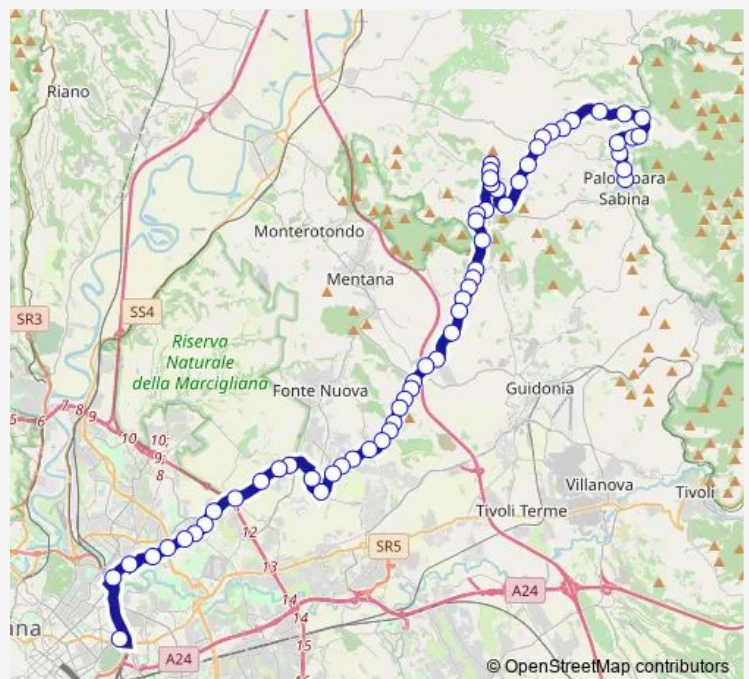

Palombara | Via Ponte Tavole Str. Laghetto # f15045

Palombara | Ponte delle Tavole # f15044

Palombara | Via Ponte Tavole Str. Colle Massimiano # f15043

Palombara | Via Ponte Tavole Via Murrico # f15042

Mentana | Via Palombarese Via Stazzanese # f15041

Palombara | Viale Roma, 100 # f15059

Palombara | Viale Roma Via 3 Colli # f15063

Palombara | Viale Roma Via Vigna Ciollo # f14010

Route schedule

Palombara | Viale Rieti # f14836 — Roma | Stazione Tiburtina FS # f15052

Monday	12:30-16:00
Tuesday	12:30-16:00
Wednesday	12:30-16:00
Thursday	12:30-16:00
Friday	12:30-16:00
Saturday	—
Sunday	16:00

Route info

Direction: Palombara | Viale Rieti # f14836

Stops: 62

Trip Duration: 1 hour 30 min