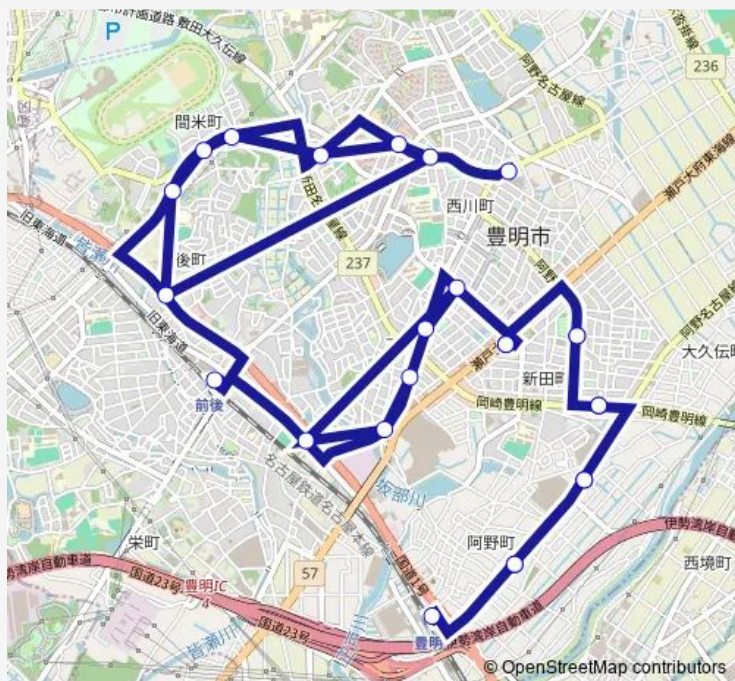

### Direction

文化会館 — 豊明市役所

25 stops

[Open route schedule](#)

- 文化会館
- 善波公園
- 二村台保育園
- 唐竹
- 鶴根
- 西部保育園
- 大宮小学校
- 仙人塚
- 前後駅
- 豊明小学校
- 井ノ花口
- 井ノ花公園
- 中ノ坪公園
- 三崎小学校
- 豊明市役所
- 中央公園
- 吉池郵便局
- 中島
- 阿野
- 豊明駅
- 阿野

### Route schedule

文化会館 — 豊明市役所

Monday	06:50
Tuesday	06:50
Wednesday	06:50
Thursday	06:50
Friday	06:50
Saturday	06:50
Sunday	06:50

### Route info

Direction: 文化会館

Stops: 25

Trip Duration: 1 hour 12 min

中央循環赤 — 中央循環赤コース (文化会館発)

中島

吉池郵便局

中央公園