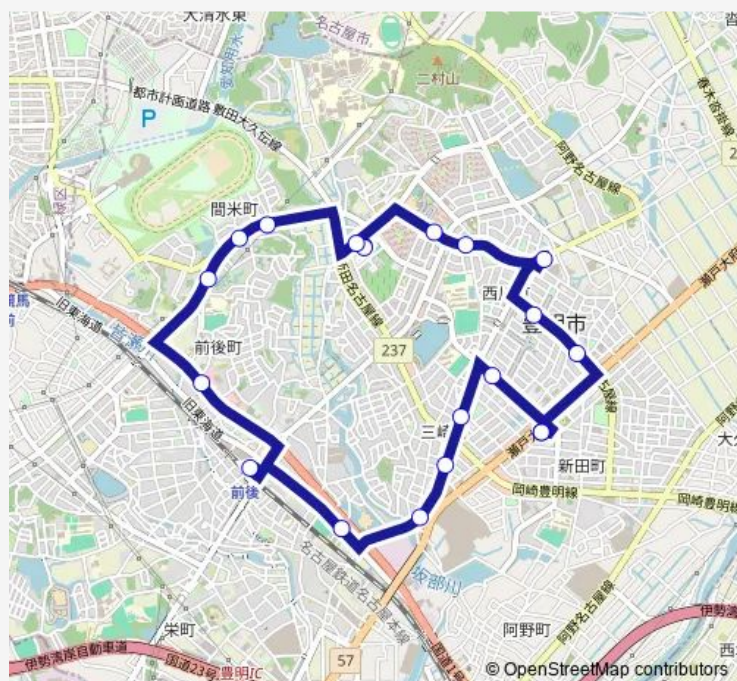

Bus 中央循環赤 中央循環赤コース (藤田医科大行かず)

[Go to website](#)

Direction

豊明市役所 — 豊明市役所

19 stops

[Open route schedule](#)

- 豊明市役所
- 荒井
- 福祉体育館
- 文化会館
- 善波公園
- 二村台保育園
- カラット
- 唐竹
- 鶴根
- 西部保育園
- 大宮小学校
- 仙人塚
- 前後駅
- 豊明小学校
- 井ノ花口
- 井ノ花公園
- 中ノ坪公園
- 三崎小学校
- 豊明市役所

Route schedule

豊明市役所 — 豊明市役所

Monday	18:40
Tuesday	18:40
Wednesday	18:40
Thursday	18:40
Friday	18:40
Saturday	18:40
Sunday	18:40

Route info

Direction: 豊明市役所

Stops: 19

Trip Duration: 0 hour 44 min

■ 中央循環赤 — 中央循環赤コース (藤田医科大行かず)