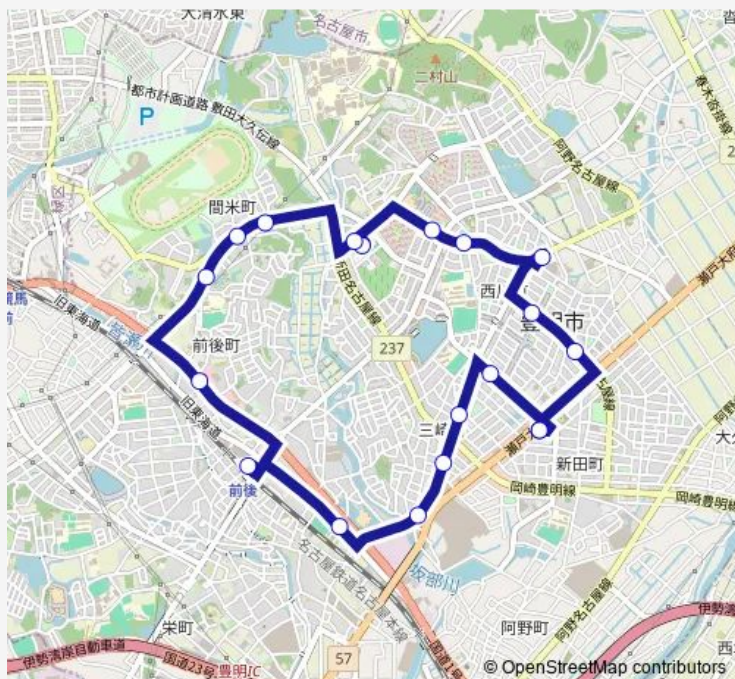

Bus 中央循環赤 中央循環赤コース (藤田医科大行かず)

[Go to website](#)

Direction

豊明市役所 — 豊明市役所

19 stops

[Open route schedule](#)

- 豊明市役所
- 荒井
- 福祉体育館
- 文化会館
- 善波公園
- 二村台保育園
- カラット
- 唐竹
- 鶴根
- 西部保育園
- 大宮小学校
- 仙人塚
- 前後駅
- 豊明小学校
- 井ノ花口
- 井ノ花公園
- 中ノ坪公園
- 三崎小学校
- 豊明市役所

Route schedule

豊明市役所 — 豊明市役所

Monday	18:40
Tuesday	18:40
Wednesday	18:40
Thursday	18:40
Friday	18:40
Saturday	18:40
Sunday	18:40

Route info

Direction: 豊明市役所

Stops: 19

Trip Duration: 0 hour 44 min

中央循環赤 — 中央循環赤コース (藤田医科大行かず)