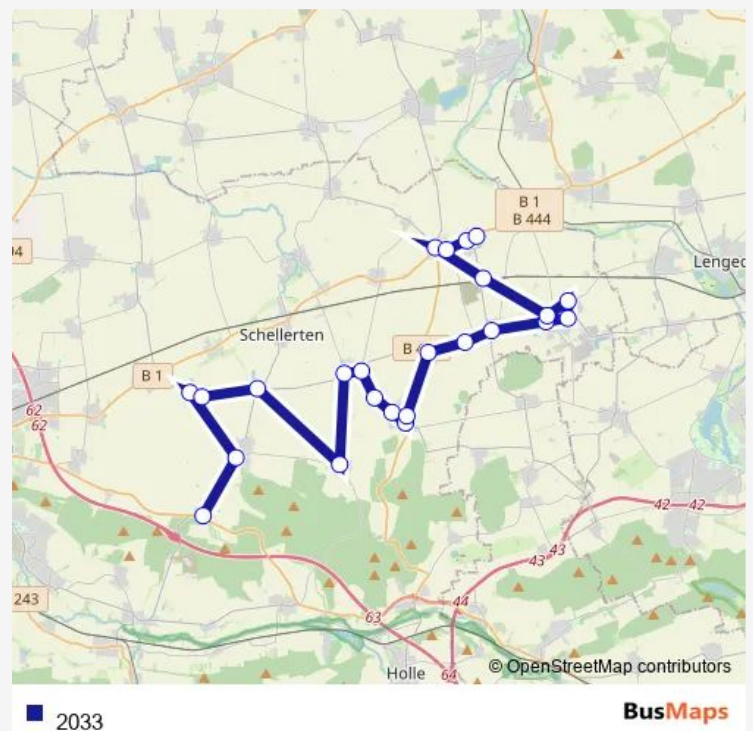

Hoheneggelsen/Abzweig Mölme

Route schedule

Wendhausen/Friedhof — Hoheneggelsen, Hoheneggelsen/Marktstr.

Monday	05:30-19:30
Tuesday	05:30-19:30
Wednesday	05:30-19:30
Thursday	05:30-19:30
Friday	05:30-19:30
Saturday	07:30-19:30
Sunday	09:30-15:30

Route info

Direction: Wendhausen/Friedhof

Stops: 24

Trip Duration: 0 hour 25 min

Hoheneggelsen/Ortsmitte

Hoheneggelsen/Alte Post

Hoheneggelsen, Hoheneggelsen/Marktstr.

Direction

Hoheneggelsen, Hoheneggelsen/Marktstr. — Wendhausen/Friedhof

24 stops

[Open route schedule](#)

Hoheneggelsen, Hoheneggelsen/Marktstr.

Hoheneggelsen/Alte Post

Hoheneggelsen/Ortsmitte

Hoheneggelsen/Abzweig Mölme

Wednesday 10:00-22:00

Thursday 10:00-22:00

Friday 10:00-22:00

Saturday 10:00-22:00

Sunday 12:00-18:00

Route info

Direction: Hoheneggelsen, Hoheneggelsen/Marktstr.

Stops: 24