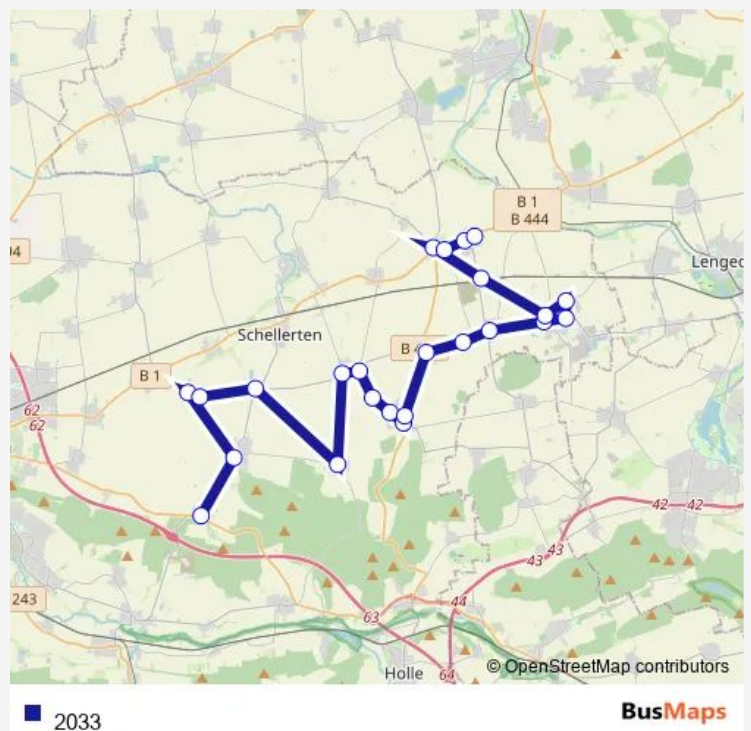

Hoheneggelsen/Abzweig Mölme

Route schedule

Wendhausen/Friedhof — Hoheneggelsen, Hoheneggelsen/Marktstr.

Monday	05:30-19:30
Tuesday	05:30-19:30
Wednesday	05:30-19:30
Thursday	05:30-19:30
Friday	05:30-19:30
Saturday	07:30-19:30
Sunday	09:30-15:30

Route info

Direction: Wendhausen/Friedhof

Stops: 24

Trip Duration: 0 hour 25 min

Hoheneggelsen/Ortsmitte

Hoheneggelsen/Alte Post

Hoheneggelsen, Hoheneggelsen/Marktstr.

Direction

Hoheneggelsen, Hoheneggelsen/Marktstr. — Wendhausen/Friedhof

24 stops

[Open route schedule](#)

Hoheneggelsen, Hoheneggelsen/Marktstr.

Hoheneggelsen/Alte Post

Hoheneggelsen/Ortsmitte

Hoheneggelsen/Abzweig Mölme

Wednesday 10:00-22:00

Thursday 10:00-22:00

Friday 10:00-22:00

Saturday 10:00-22:00

Sunday 12:00-18:00

Route info

Direction: Hoheneggelsen, Hoheneggelsen/Marktstr.

Stops: 24