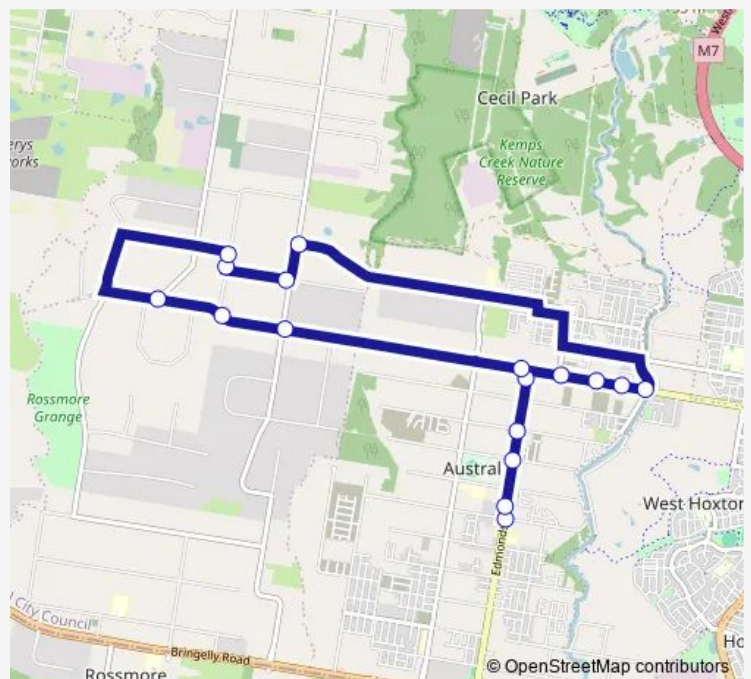

School Bus 2033 Austral PS to Gurner Ave

[Go to website](#)

Direction

Austral Public School, Twenty Ninth Av — Fifteenth Av Opp Edmondson Av

17 stops

[Open route schedule](#)

Austral Public School, Twenty Ninth Av

Fifteenth Av At Twentyeighth Av

Gurner Av At Devonshire Rd

Lee And Clark Rd After Devonshire Rd

Herbert St Opp Lee Clark Rd

Herbert St At Watts Rd

Fifteenth Av Before Western Rd

Fifteenth Av After Herbert St

Fifteenth Av At Devonshire Rd

Fifteenth Av Opp Edmondson Av

Route schedule

Austral Public School, Twenty Ninth Av — Fifteenth Av Opp Edmondson Av

Monday 16:00

Tuesday 16:00

Wednesday 16:00

Thursday 16:00

Friday —

Saturday —

Sunday —

Route info

Direction: Austral Public School, Twenty Ninth Av

Stops: 17

Trip Duration: 0 hour 18 min

2033 — Austral PS to Gurner Ave