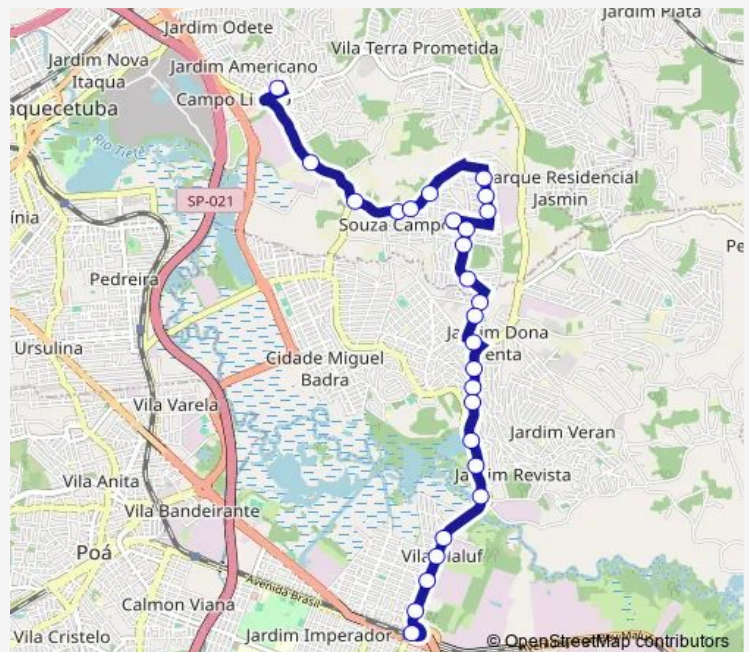

## Route schedule

Rua Romenia 169- Ponto Final da Linha 332 - Jardim Adriane Itaquaquecetuba - SP 08598-721 Brasil — Av. Jorge Bei Maluf 1032-1050 - Vila Theodoro Suzano - SP Brasil - Vila Theodoro Suzano - SP 08686-000 Brasil

## Route info

Direction: Rua Romenia 169- Ponto Final da Linha 332 - Jardim Adriane Itaquaquecetuba - SP 08598-721 Brasil

Stops: 27

Trip Duration: 0 hour 40 min

Estr. do Marengo 453 - Cidade Boa Vista Suzano - SP  
08693-200 Brasil